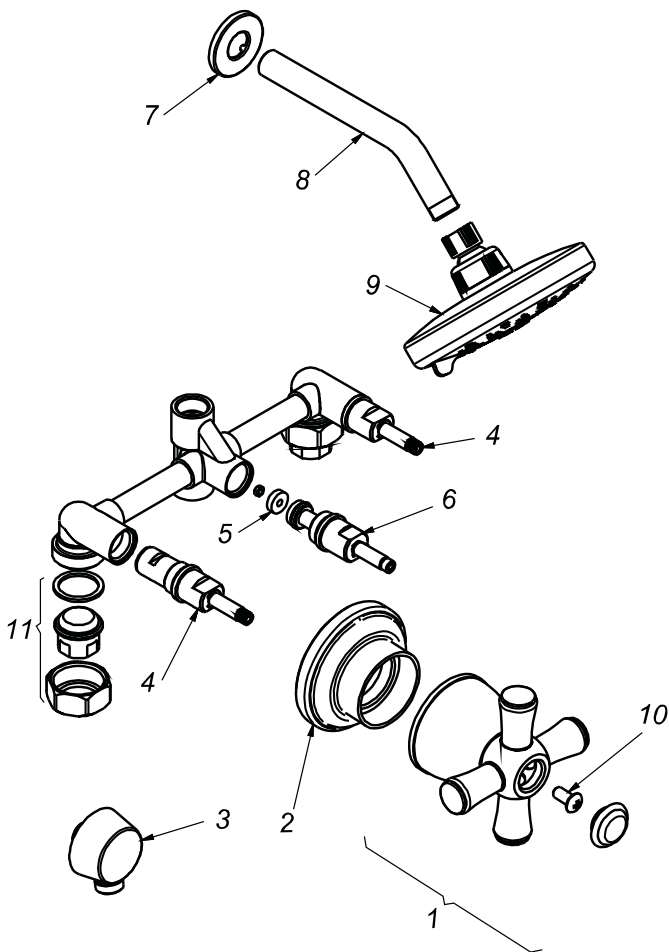

CÓDIGO : 188P1G00

Mezcladora de ducha con conexión angular para ducha telefono linea prestige colección stella con salida gap15 cromo

LÍNEA : PRESTIGE

COLECCIÓN : STELLA

USO : BAÑO

VAINSA
GRIFERÍA Y SANITARIOS

REPUESTOS

ITEM	CÓDIGO	DESCRIPCIÓN
1	RV152600	Perilla colección STELLA grande para mezcladora.
2	RV170300	Canopla grande.
3	31004000	Conexión angular.
4	RV202500	Sistema de cierre G1/2 disco cerámico derecho.
5	RV259400	Empaque.
6	RV202000	Sistema de cierre G1/2 central.
7	RV174000	Canopla.
8	RV266000	Tubo para brazo de ducha.
9	RV262800	Cabeza de ducha gap 15.
10	RV211000	Tornillo para perilla.
11	RV253700	Kit conexión.