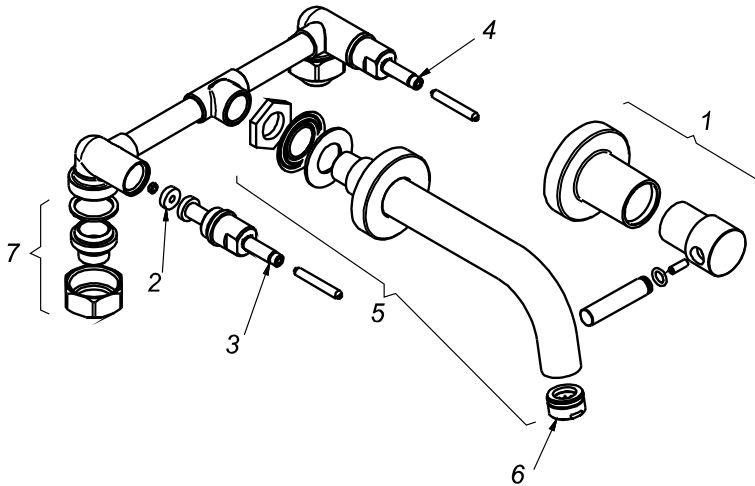

CÓDIGO : 189L4000

Mezcladora de tina a la pared pico minimalista línea minimalista colección lever cromo

LINEA : MINIMALISTA

COLECCIÓN : LEVER

USO : BAÑO

VAINSA
GRIFERÍA Y SANITARIOS

REPUESTOS

ITEM	CÓDIGO	DESCRIPCIÓN
1	RV155300	Perilla colección LEVER.
2	RV259400	Empaque.
3	RV201900	Sistema de cierre G1/2 Asta Fija izquierda.
4	RV201800	Sistema de cierre G1/2 Asta Fija derecho.
5	RV105000	Pico modelo minimalista de tina a la pared.
6	RV174700	Rompechorro macho.
7	RV253700	Kit conexión