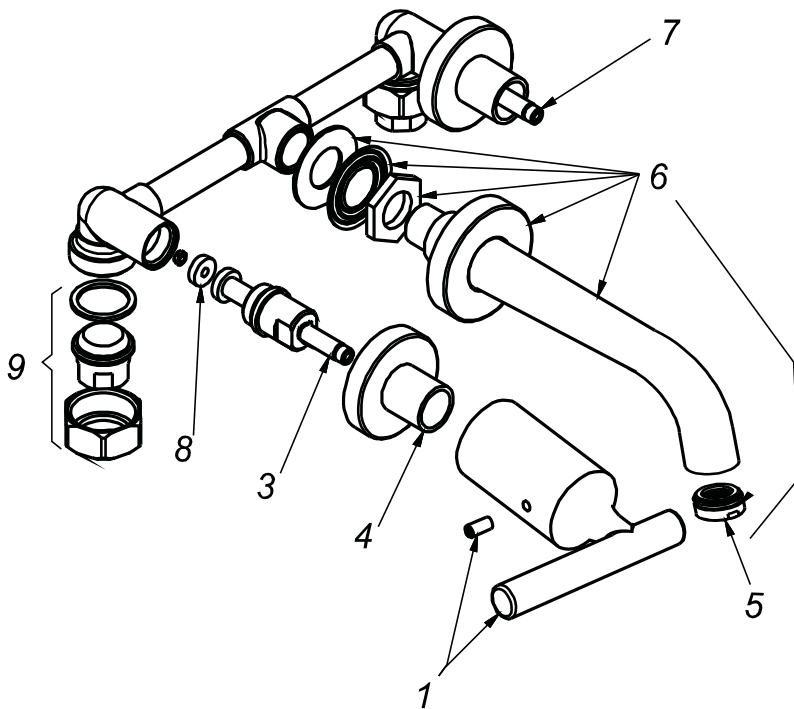

## CÓDIGO : 189N1000

Mezcladora de tina a la pared pico minimalista línea romantik colección night cromo

LÍNEA : ROMATIK

COLECCIÓN : NIGHT

USO : BAÑO

**VAINSA**  
GRIFERÍA Y SANITARIOS

## REPUESTOS

ITEM	CÓDIGO	DESCRIPCIÓN
2	RV164100	Perilla colección NIGHT.
3	RV201900	Sistema de cierre G1/2 disco cerámico izquierdo.
4	RV174600	Canopla.
5	RV174700	Rompechorro macho.
6	RV105000	Pico modelo minimalista de tina ala pared.
7	RV201800	Sistema de cierre G1/2 Asta Fija derecho.
8	RV259400	Empaque.
9	RV253700	Kit conexión.