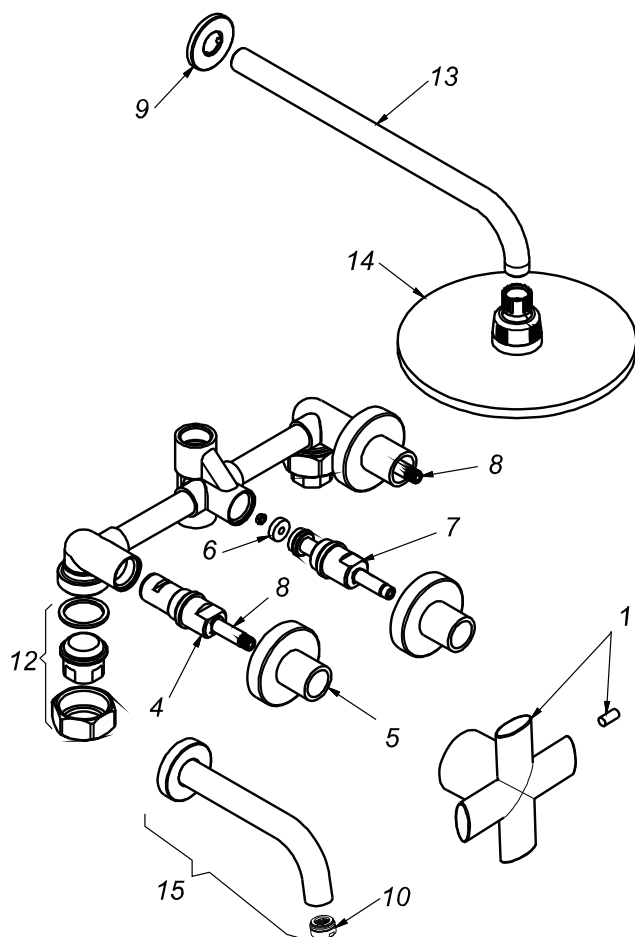

CÓDIGO : 190K1000

Mezcladora de ducha tina pico minimalista línea klass colección four con salida morgan cromo

LINEA : KLASS

COLECCIÓN : FOUR

USO : BAÑO

VAINSA
GRIFERÍA Y SANITARIOS

REPUESTOS

ITEM	CÓDIGO	DESCRIPCIÓN
1	RV162200	Perilla colección FOUR.
4	RV202800	Sistema de cierre G1/2 disco cerámico izquierdo para LINE.
5	RV174600	Canopla.
6	RV259400	Empaque
7	RV202000	Sistema de cierre G1/2 central
8	RV202500	Sistema de cierre G1/2 disco cerámico derecho.
9	RV174000	Canopla.
10	RV174700	Rompechoro macho.
12	RV253700	Kit conexión.
13	RV265900	Tubo para brazo de ducha.
14	RV262700	Cabeza de ducha morgan.
15	RV104900	Pico tina minimalista.