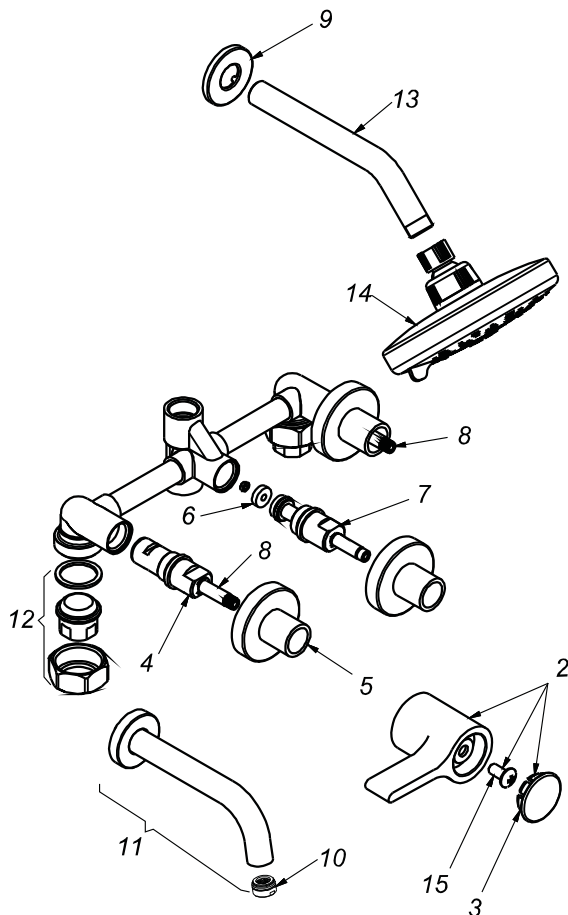

## CÓDIGO : 190K2G00

Mezcladora de ducha tina pico minimalista línea klass colección line con salida gap cromo

LINEA : KLASS

COLECCIÓN : LINE

USO : BAÑO

**VAINSA**  
GRIFERÍA Y SANITARIOS

## REPUESTOS

ITEM	CÓDIGO	DESCRIPCIÓN
2	RV156600	Perilla colección LINE.
3	RV187000	Kit de 3 tapitas.
15	RV211000	Tornillo para perilla.
4	RV202800	Sistema de cierre G1/2 disco cerámico izquierdo para LINE.
5	RV174600	Canopla.
6	RV259400	Empaque
7	RV202000	Sistema de cierre G1/2 central
8	RV202500	Sistema de cierre G1/2 disco cerámico derecho.
9	RV174000	Canopla.
10	RV174700	Rompechoro macho.
11	RV104900	Pico tina minimalista.
12	RV253700	Kit conexión.
13	RV266000	Tubo para brazo de ducha.
14	RV262800	Cabeza de ducha GAP 15.