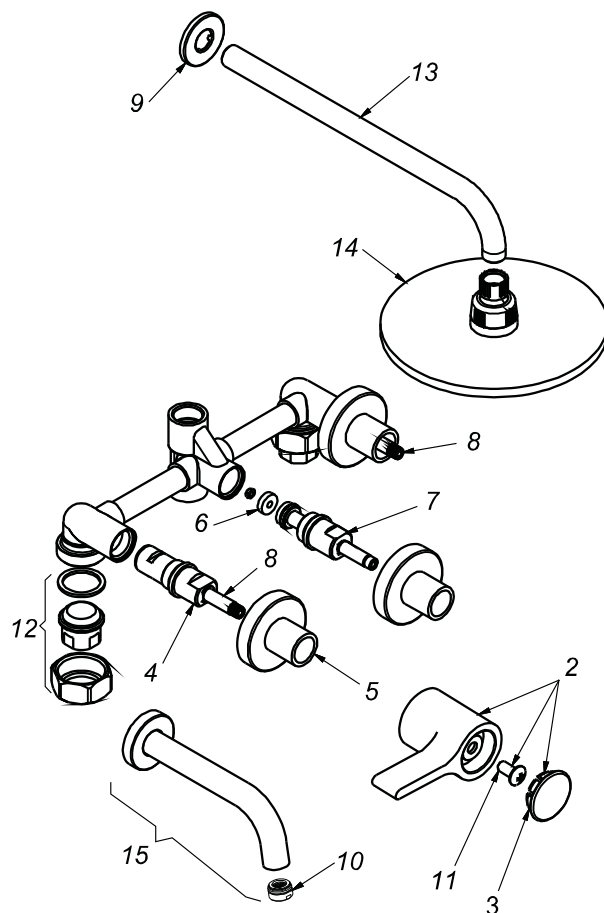

CÓDIGO : 190K2000

Mezcladora de ducha tina pico minimalista línea klass colección line con salida morgán cromo

LINEA : KLASS

COLECCIÓN : LINE

USO : BAÑO

VAINSA
GRIFERÍA Y SANITARIOS

REPUESTOS

ITEM	CÓDIGO	DESCRIPCIÓN
2	RV156600	Perilla colección FOUR.
3	RV187000	Kit de 3 tapitas.
11	RV211000	Tornillo para perilla
4	RV202800	Sistema de cierre G1/2 disco cerámico izquierdo para LINE.
5	RV174600	Canopla.
6	RV259400	Empaque
7	RV202000	Sistema de cierre G1/2 central
8	RV202500	Sistema de cierre G1/2 disco cerámico derecho.
9	RV174000	Canopla.
10	RV174700	Rompechoro macho.
12	RV253700	Kit conexión.
13	RV265900	Tubo para brazo de ducha.
14	RV262700	Cabeza de ducha morgán.
15	RV104900	Pico tina minimalista.