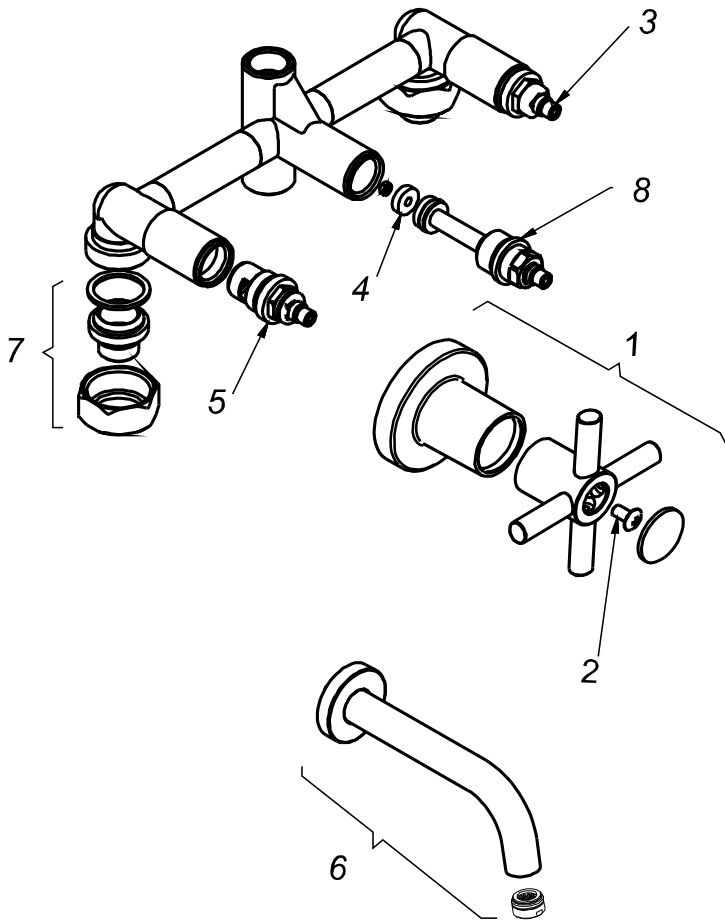

CÓDIGO : 190L2000

Mezcladora de ducha tina pico minimalista línea minimalista colección cross sin salida de ducha cromo

LINEA : MINIMALISTA

COLECCIÓN : CROSS

USO : BAÑO

VAINSA
GRIFERÍA Y SANITARIOS

REPUESTOS

ITEM	CÓDIGO	DESCRIPCIÓN
1	RV155100	Perilla colección CROSS.
2	RV211000	Tornillo para perilla.
3	RV202400	Sistema de cierre G1/2 disco cerámico derecho.
4	RV259400	Empaque
5	RV202700	Sistema de cierre G1/2 disco cerámico izquierdo.
6	RV104900	Pico tina modelo minimalista a la pared.
7	RV253700	Kit conexión.
8	RV205500	Válvula G1/2 central de cambio.