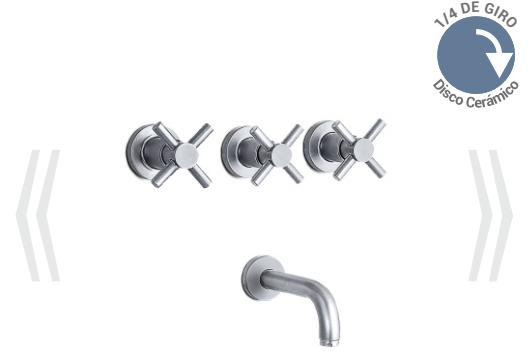

CÓDIGO : 190L2000

Mezcladora de ducha tina pico minimalista línea minimalista colección cross sin salida de ducha cromo

LINEA : MINIMALISTA

COLECCIÓN : CROSS

USO : BAÑO

VAINSA
GRIFERÍA Y SANITARIOS

REPUESTOS

ITEM	CÓDIGO	DESCRIPCIÓN
1	RV155100	Perilla colección CROSS.
2	RV211000	Tornillo para perilla.
3	RV202400	Sistema de cierre G1/2 disco cerámico derecho.
4	RV259400	Empaque
5	RV202700	Sistema de cierre G1/2 disco cerámico izquierdo.
6	RV104900	Pico tina modelo minimalista a la pared.
7	RV253700	Kit conexión.
8	RV205500	Válvula G1/2 central de cambio.