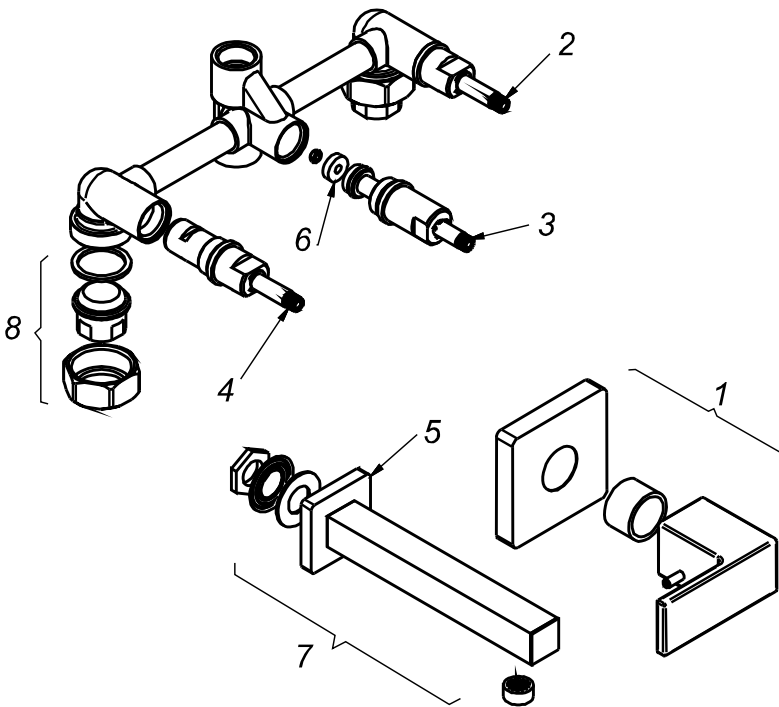

## CÓDIGO : 190L6000

Mezcladora de ducha tina pico cuadrado línea minimalista colección square sin salida de ducha cromo

LINEA : MINIMALISTA

COLECCIÓN : SQUARE

USO : BAÑO

**VAINSA**  
GRIFERÍA Y SANITARIOS

## REPUESTOS

ITEM	CÓDIGO	DESCRIPCIÓN
1	RV190200	Perilla colección Square.
2	RV202500	Sistema de cierre G1/2 disco cerámico derecho.
3	RV202000	Válvula G 1/2" central de cambio.
4	RV202800	Sistema de cierre G1/2 disco cerámico izquierdo.
5	RV258100	Canopla Cuadrada para pico tina.
6	RV259400	Empaque.
7	RV103900	Pico modelo Cuadrada a la pared.
8	RV253700	Kit conexión.