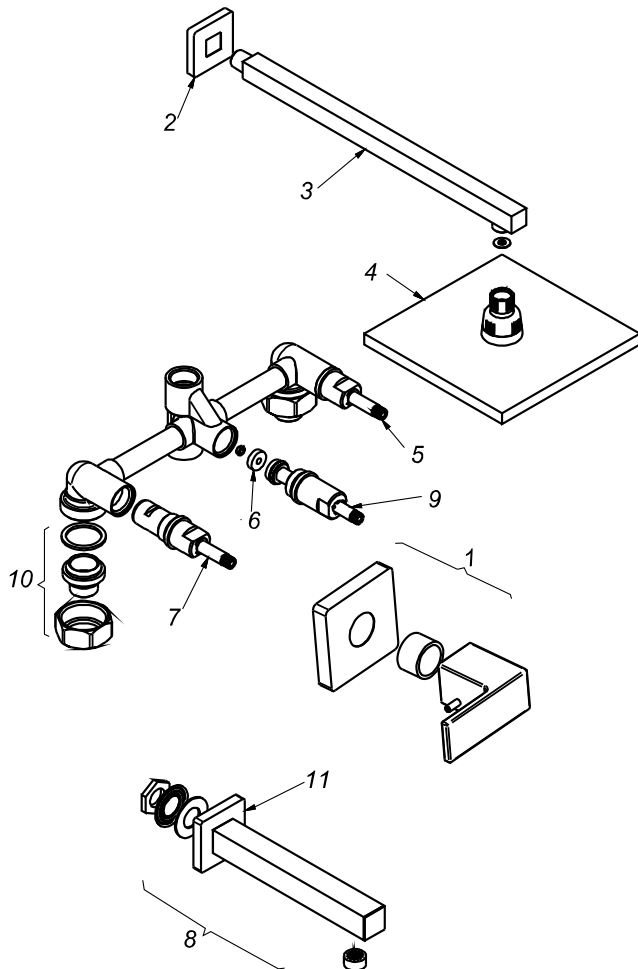

## CÓDIGO : 190L6X00

Mezcladora de ducha tina pico minimalista línea minimalista colección square con salida española cuadrada a la pared 40cm cromo

LÍNEA : MINIMALISTA

COLECCIÓN : SQUARE

USO : BAÑO

**VAINSA**  
GRIFERÍA Y SANITARIOS

## REPUESTOS

ITEM	CÓDIGO	DESCRIPCIÓN
1	RV190200	Perilla colección SQUARE.
2	RV258200	Canopla cuadrada àa salida de ducha.
3	RV265500	Tubo cuadrado para salida de ducha.
4	RV261400	Cabeza cuadrada para salida de ducha.
5	RV202500	Sistema de cierre G1/2 disco cerámico derecho.
6	RV259400	Empaque.
7	RV202800	Sistema de cierre G1/2 disco cerámico izquierdo.
8	RV103900	Pico tina modelo cuadrada a la pared.
9	RV202000	Válvula G1/2 central de cambio.
10	RV253700	Kit conexión.
11	RV258100	Canopla cuadrada para pico tina.