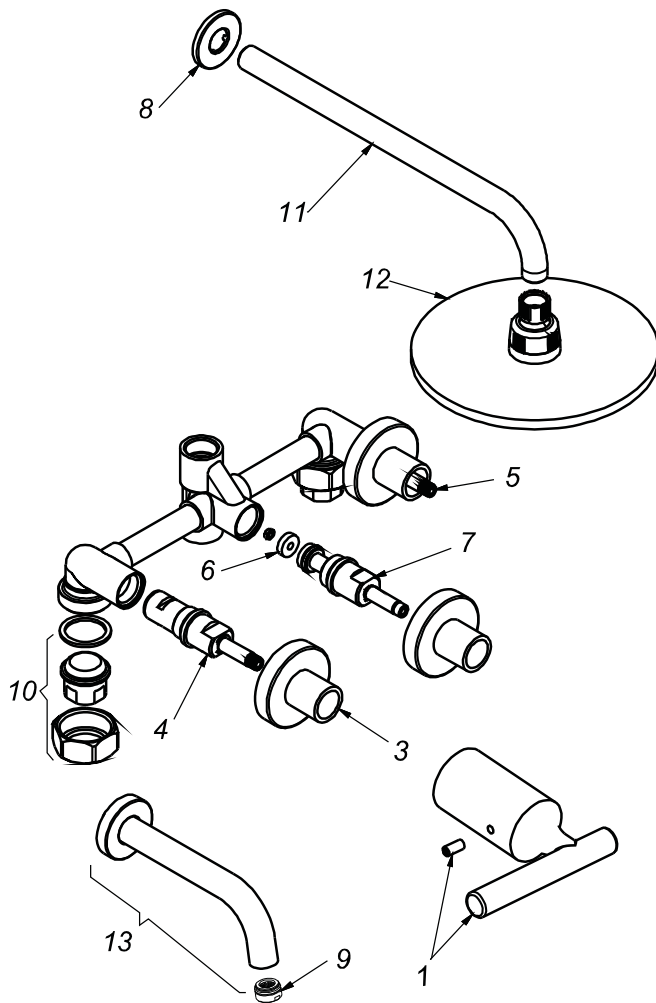

CÓDIGO : 190N1000

Mezcladora de ducha tina pico minimalista línea romantik colección night con salida morgán cromo

LINEA : ROMATIK

COLECCIÓN : NIGHT

USO : BAÑO

VAINSA
GRIFERÍA Y SANITARIOS

REPUESTOS

ITEM	CÓDIGO	DESCRIPCIÓN
1	RV164100	Perilla colección NIGHT.
3	RV174600	Canopla.
4	RV202800	Sistema de cierre G1/2 disco cerámico izquierdo.
5	RV202500	Sistema de cierre G1/2 disco cerámico derecho.
6	RV259400	Empaque.
7	RV202000	Sistema de cierre G1/2 central.
8	RV174000	Canopla.
9	RV174700	Romperchoro macho.
10	RV253700	Kit conexión.
11	RV265900	Tubo para brazo de ducha.
12	RV262700	Cabeza de ducha morgán.
13	RV104900	Pico tina minimalista.