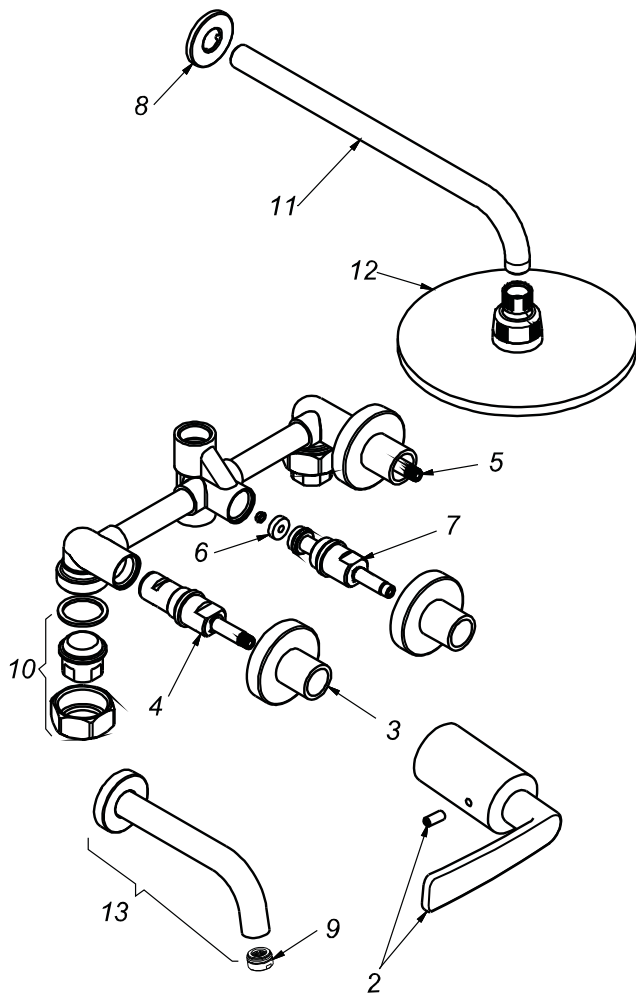

## CÓDIGO : 190N2000

Mezcladora de ducha tina pico minimalista línea romantik colección day con salida morgan cromo

LINEA : ROMATIK

COLECCIÓN : DAY

USO : BAÑO

**VAINSA**  
GRIFERÍA Y SANITARIOS

## REPUESTOS

ITEM	CÓDIGO	DESCRIPCIÓN
2	RV163000	Perilla colección DAY.
3	RV174600	Canopla.
4	RV202800	Sistema de cierre G1/2 disco cerámico izquierdo.
5	RV202500	Sistema de cierre G1/2 disco cerámico derecho.
6	RV259400	Empaque.
7	RV202000	Sistema de cierre G1/2 central.
8	RV174000	Canopla.
9	RV174700	Romperchoro macho.
10	RV253700	Kit conexión.
11	RV265900	Tubo para brazo de ducha.
12	RV262700	Cabeza de ducha morgan.
13	RV104900	Pico tina minimalista.