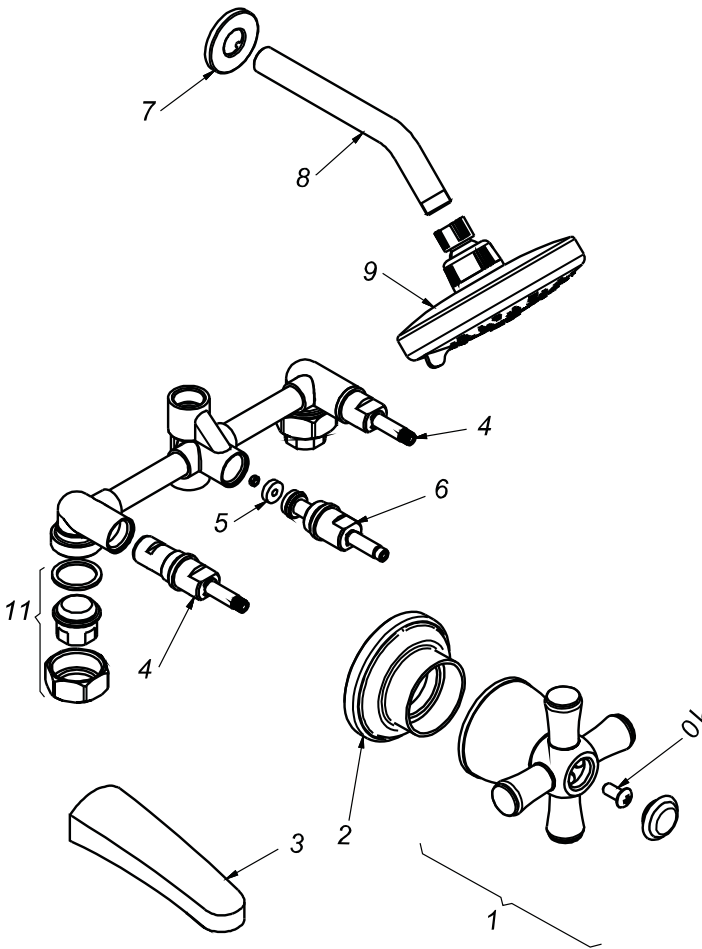

CÓDIGO : 190P1G00

Mezcladora de ducha tina pico napoles linea prestige colección stella con salida gap15 cromo

LÍNEA : PRESTIGE

COLECCIÓN : STELLA

USO : BAÑO

VAINSA
GRIFERÍA Y SANITARIOS

REPUESTOS

ITEM	CÓDIGO	DESCRIPCIÓN
1	RV152600	Perilla colección STELLA grande para mezcladora.
2	RV170300	Canopla grande.
3	RV104200	Pico modelo napoles.
4	RV202500	Sistema de cierre G1/2 disco cerámico derecho.
5	RV259400	Empaque.
6	RV202000	Sistema de cierre G1/2 central.
7	RV174000	Canopla.
8	RV266000	Tubo para brazo de ducha.
9	RV262800	Cabeza de ducha gap 15.
10	RV211000	Tornillo para perilla.
11	RV253700	Kit conexión.