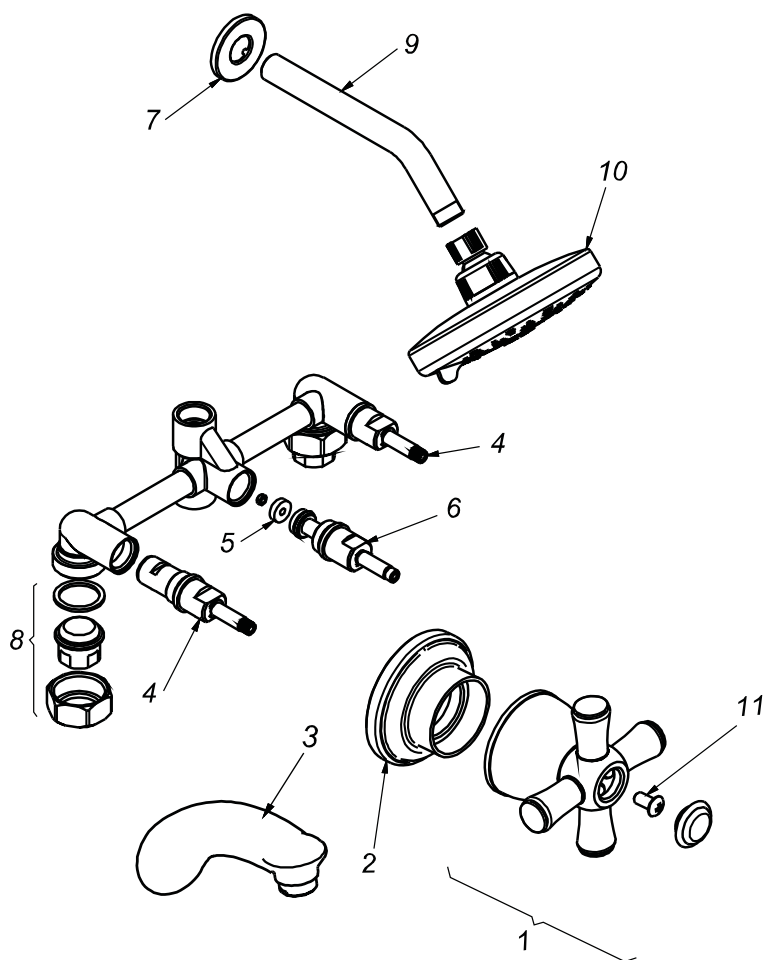

## CÓDIGO : 191P1G00

Mezcladora de ducha tina pico g línea prestige colección stella con salida gap15 cromo

LÍNEA : PRESTIGE

COLECCIÓN : STELLA

USO : BAÑO

**VAINSA**  
GRIFERÍA Y SANITARIOS

## REPUESTOS

ITEM	CÓDIGO	DESCRIPCIÓN
1	RV152600	Perilla colección STELLA grande para mezcladora.
2	RV170300	Canopla grande.
3	RV104600	Pico tina modelo G ala pared.
4	RV202500	Sistema de cierre G1/2 disco cerámico derecho.
5	RV259400	Empaque.
6	RV202000	Sistema de cierre G1/2 central.
7	RV174000	Canopla.
8	RV253700	Kit conexión para mezcladora de ducha.
9	RV266000	Tubo para brazo de ducha.
10	RV262800	Cabeza para salida de ducha gap 15.
11	RV211000	Tornillo para perilla.