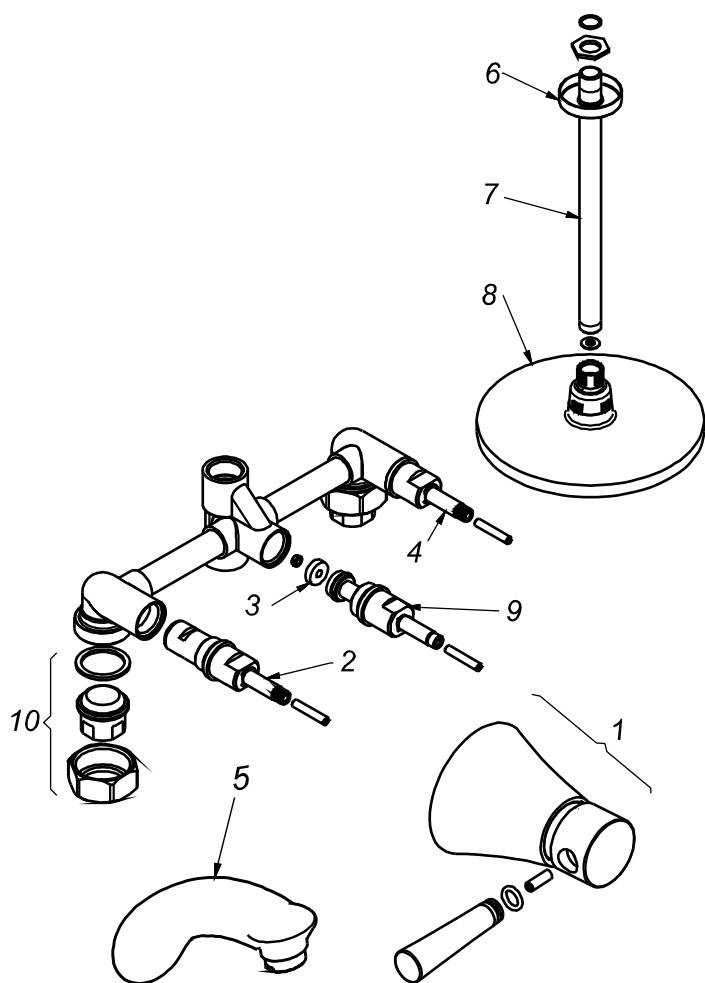

CÓDIGO : 191P5C00

Mezcladora de ducha tina pico g linea prestige colección modern con salida española minimalista vertical 30cm. cromo

LÍNEA : PRESTIGE

COLECCIÓN : MODERN

USO : BAÑO

VAINSA
GRIFERÍA Y SANITARIOS

REPUESTOS

ITEM	CÓDIGO	DESCRIPCIÓN
1	RV162100	Perilla colección MODERN.
2	RV202800	Sistema de cierre G1/2 disco cerámico izquierdo.
3	RV259400	Empaque.
4	RV202500	Sistema de cierre G1/2 disco cerámico derecho.
5	RV104600	Pico tina modelo G ala pared.
6	RV173500	Canopla para salida de ducha.
7	RV265200	Tubo para salida de ducha.
8	RV261800	Cabeza para salida de ducha española minimalista.
9	RV202000	Sistema de cierre G1/2 central.
10	RV253700	Kit de conexión para mezcladora de ducha.

1/4 DE GIRO
Disco Cerámico

PARA INFORMACIÓN DE PRECIOS INGRESAR A WWW.VAINSA.COM
O CONTACTARSE A LOS TELÉFONOS : **604 4646**

VSI INDUSTRIAL S.A.C.

Av. B Sub-Lote A1-3-2-B Urb. Industrial Las Praderas Lurín, Lima - Perú RUC: 20555189631 Servicio al Cliente Telf.: 616-9528(Griferías) 616-9529(Sanitarios)
Showroom: Av. Javier Prado Este 5271 Urb. Camacho La Molina, Lima - Perú, servicioclientes@vsi-industrial.com www.vainsa.com