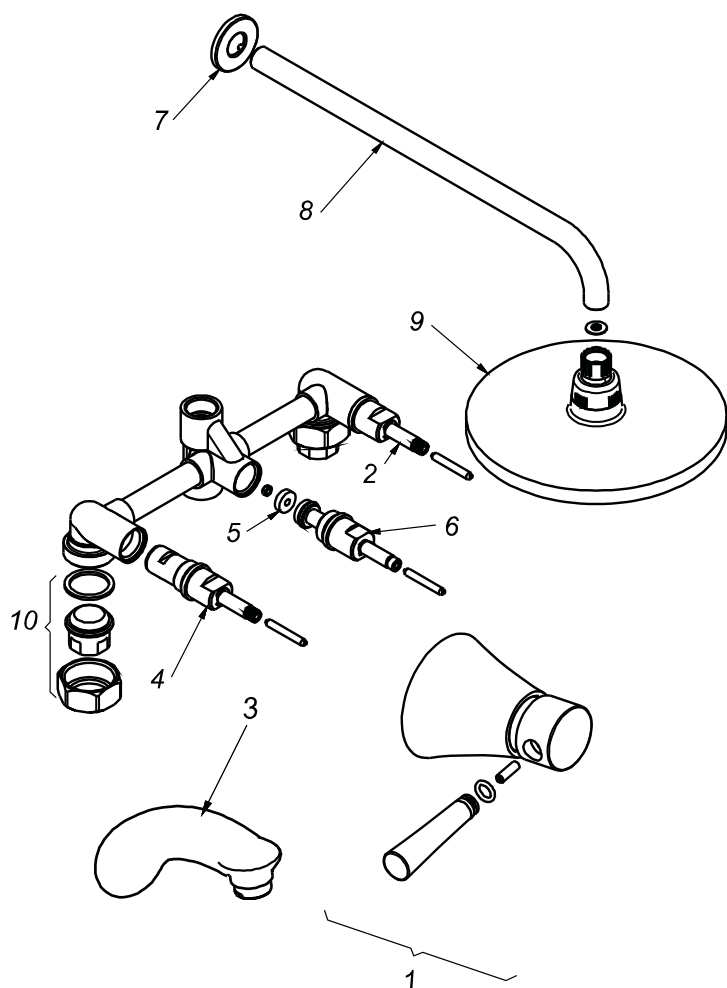

CÓDIGO : 191P5S00

Mezcladora de ducha tina pico g linea prestige colección modern con salida española minimalista a la pared 40cm. cromo

LÍNEA : PRESTIGE

COLECCIÓN : MODERN

USO : BAÑO

VAINSA
GRIFERÍA Y SANITARIOS

REPUESTOS

ITEM	CÓDIGO	DESCRIPCIÓN
1	RV162100	Perilla colección MODERN.
2	RV202500	Sistema de cierre G1/2 disco cerámico derecho.
3	RV104600	Pico tina modelo G ala pared.
4	RV202800	Sistema de cierre G1/2 disco cerámico izquierdo.
5	RV259400	Empaque.
6	RV202000	Sistema de cierre G1/2 central.
7	RV174000	Canopla para salida de ducha.
8	RV265100	Tubo para salida de ducha.
9	RV261800	Cabeza para salida de ducha española minimalista.
10	RV253700	Kit de conexión para mezcladora de ducha.