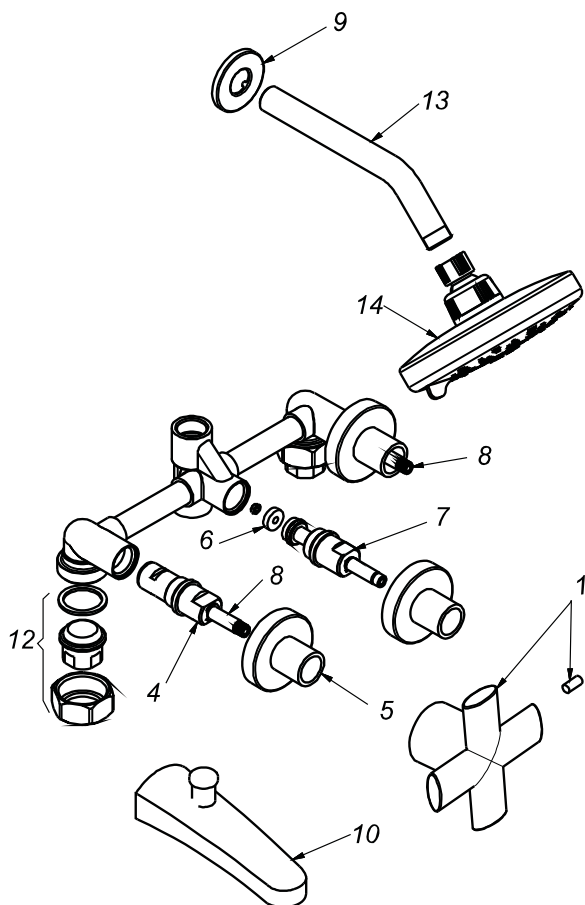

CÓDIGO : 192K1G00

Mezcladora de ducha tina con pico napoles con conexión para ducha telefono linea klass colección four con salida gap cromo

LINEA : KLASS

COLECCIÓN : FOUR

USO : BAÑO

VAINSA
GRIFERÍA Y SANITARIOS

REPUESTOS

ITEM	CÓDIGO	DESCRIPCIÓN
1	RV162200	Perilla colección FOUR.
4	RV202800	Sistema de cierre G1/2 disco cerámico izquierdo para LINE.
5	RV174600	Canopla.
6	RV259400	Empaque
7	RV202000	Sistema de cierre G1/2 central
8	RV202500	Sistema de cierre G1/2 disco cerámico derecho.
9	RV174000	Canopla.
10	RV104000	Pico modelo napoles con conexión para ducha telefono
12	RV253700	Kit conexión.
13	RV266000	Tubo para brazo de ducha.
14	RV262800	Cabeza de ducha GAP 15.