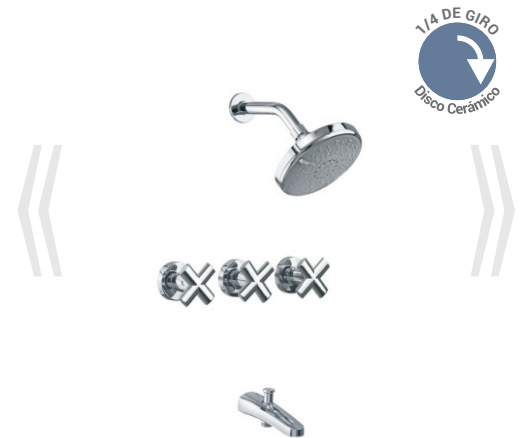

CÓDIGO : 192K1G00

Mezcladora de ducha tina con pico napoles con conexión para ducha telefono linea klass colección four con salida gap cromo

LINEA : KLASS

COLECCIÓN : FOUR

USO : BAÑO

VAINSA
GRIFERÍA Y SANITARIOS

REPUESTOS

ITEM	CÓDIGO	DESCRIPCIÓN
1	RV162200	Perilla colección FOUR.
4	RV202800	Sistema de cierre G1/2 disco cerámico izquierdo para LINE.
5	RV174600	Canopla.
6	RV259400	Empaque
7	RV202000	Sistema de cierre G1/2 central
8	RV202500	Sistema de cierre G1/2 disco cerámico derecho.
9	RV174000	Canopla.
10	RV104000	Pico modelo napoles con conexión para ducha telefono
12	RV253700	Kit conexión.
13	RV266000	Tubo para brazo de ducha.
14	RV262800	Cabeza de ducha GAP 15.