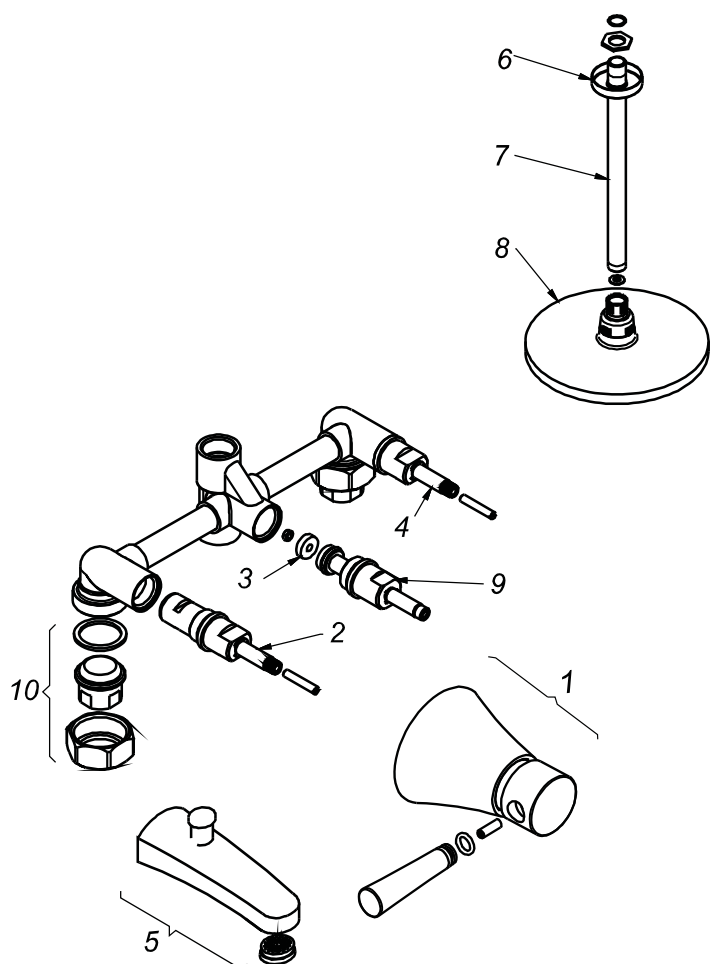

CÓDIGO : 192P5C00

Mezcladora de ducha tina con pico napoles con conexión para ducha teléfono línea prestige colección modern con salida española minimalista

LINEA : PRESTIGE

COLECCIÓN : MODERN

USO : BAÑO

VAINSA
GRIFERÍA Y SANITARIOS

REPUESTOS

ITEM	CÓDIGO	DESCRIPCIÓN
1	RV162100	Perilla colección MODERN.
2	RV202800	Sistema de cierre G1/2 disco cerámico izquierdo.
3	RV259400	Empaque.
4	RV202500	Sistema de cierre G1/2 disco cerámico derecho.
5	RV104000	Pico tina modelo napoles con conexión para ducha telefono a la pared
6	RV173500	Canopla para salida de ducha.
7	RV265200	Tubo para salida de ducha.
8	RV261800	Cabeza para salida de ducha española minimalista.
9	RV202000	Sistema de cierre G1/2 central.
10	RV253700	Kit de conexión para mezcladora de ducha.