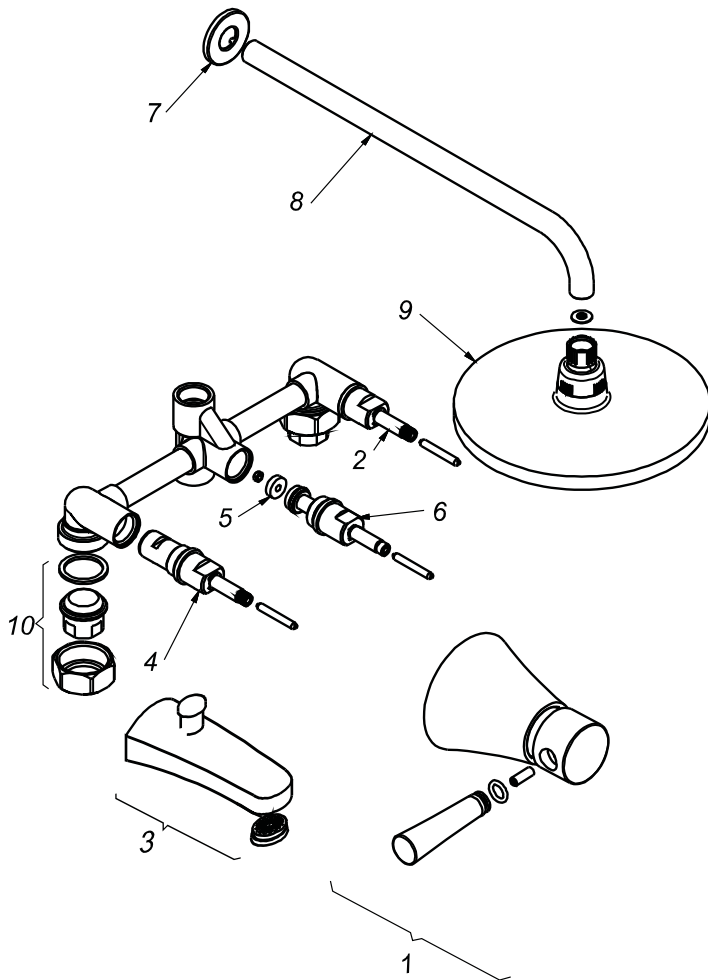

CÓDIGO : 192P5S00

Mezcladora de ducha tina con pico napoles con conexión para ducha teléfono línea prestige colección modern con salida española minimalista a la pared 40cm. cromo

LÍNEA : PRESTIGE

COLECCIÓN : MODERN

USO : BAÑO

VAINSA
GRIFERÍA Y SANITARIOS

REPUESTOS

ITEM	CÓDIGO	DESCRIPCIÓN
1	RV162100	Perilla colección STELLA grande para mezcladora.
2	RV202500	Sistema de cierre G1/2 disco cerámico derecho.
3	RV104000	Pico tina modelo napoles con conexión para ducha teléfono ala pared.
4	RV202800	Sistema de cierre G1/2 disco cerámico izquierdo.
5	RV259400	Empaque
6	RV202000	Sistema de cierre G1/2 central.
7	RV174000	Canopla para salida de ducha.
8	RV265100	Tubo para salida de ducha.
9	RV261800	Cabeza para salida de ducha española minimalista.
10	RV253700	Kit de conexión para mezcladora de ducha.