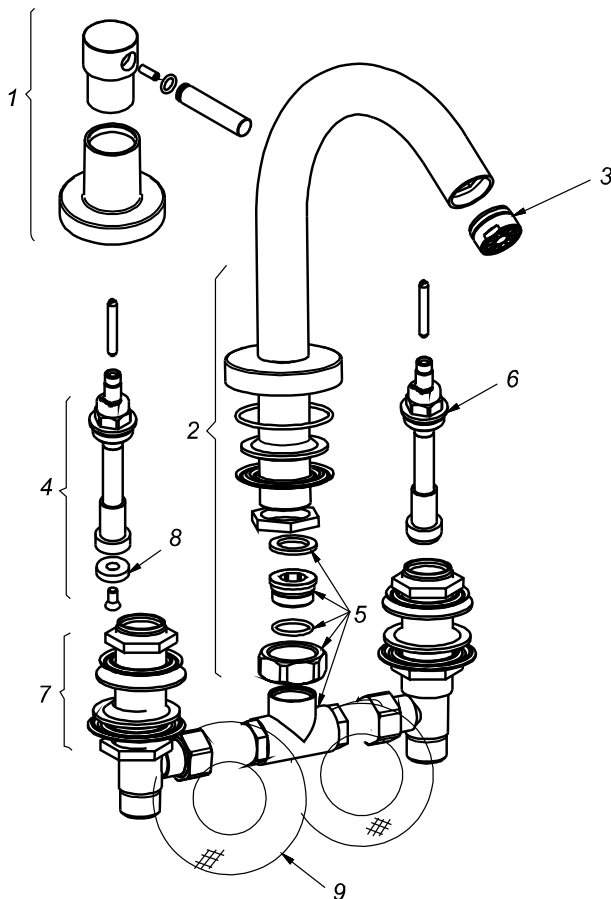

CÓDIGO : 196L4000

Mezcladora de tina al mueble pico minimalista línea minimalista colección lever cromo

LINEA : MINIMALISTA

COLECCIÓN : LEVER

USO : BAÑO

VAINSA
GRIFERÍA Y SANITARIOS

REPUESTOS

ITEM	CÓDIGO	DESCRIPCIÓN
1	RV155100	Perilla colección LEVER.
2	RV104800	Pico tina modelo minimalista al mueble
3	RV174700	Rompechorro para pico tina minimalista
4	RV201400	Válvula de cierre G1/2 Asta Fija derecho.
5	RV220200	Kit de repuesto TEE para pico tina.
6	RV202300	Valvula de cierre G1/2 Asta Fijo izquierdo.
7	RV254400	Kit de repuesto para lateral mezcladora 8-
8	RV252900	Empaque para válvula de cierre.
9	RV209900	Tubo de abasto paso total.