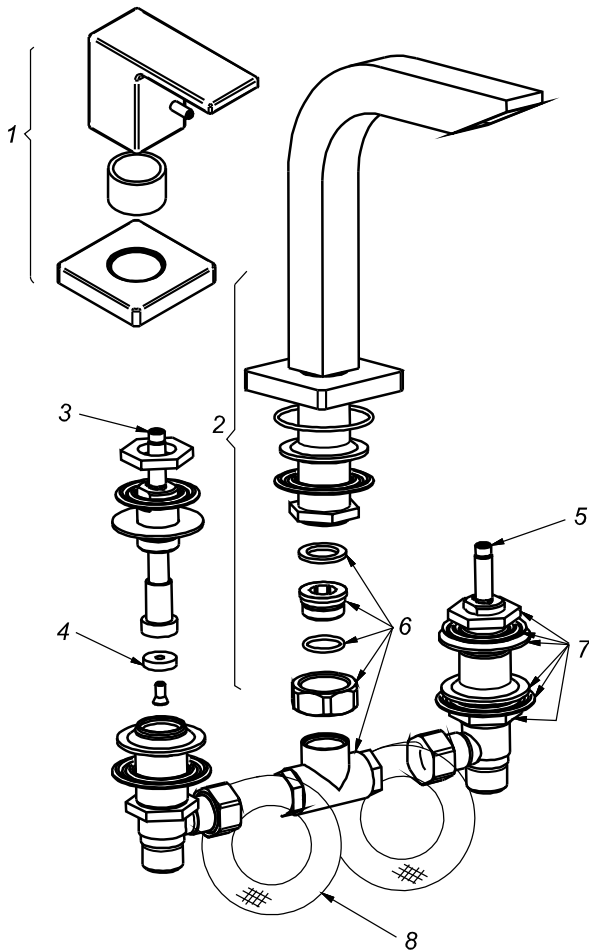

CÓDIGO : 196L6000

Mezcladora de tina al mueble pico cuadrado línea minimalista colección square cromo

LINEA : MINIMALISTA

COLECCIÓN : SQUARE

USO : BAÑO

VAINSA
GRIFERÍA Y SANITARIOS

REPUESTOS

ITEM	CÓDIGO	DESCRIPCIÓN
1	RV190200	Perilla colección SQUARE.
2	RV105200	Pico tina modelo cuadrada al mueble
3	RV201100	Válvula de cierre G1/2 Asta Fija derecho.
4	RV252900	Empaque para válvula de cierre.
5	RV202600	Valvula de cierre G1/2 Asta Fijo izquierdo.
6	RV220200	Kit de repuesto TEE para pico tina.
7	RV257500	Kit de repuesto para mezcladora 8.
8	RV209900	Tubo de abasto paso total.