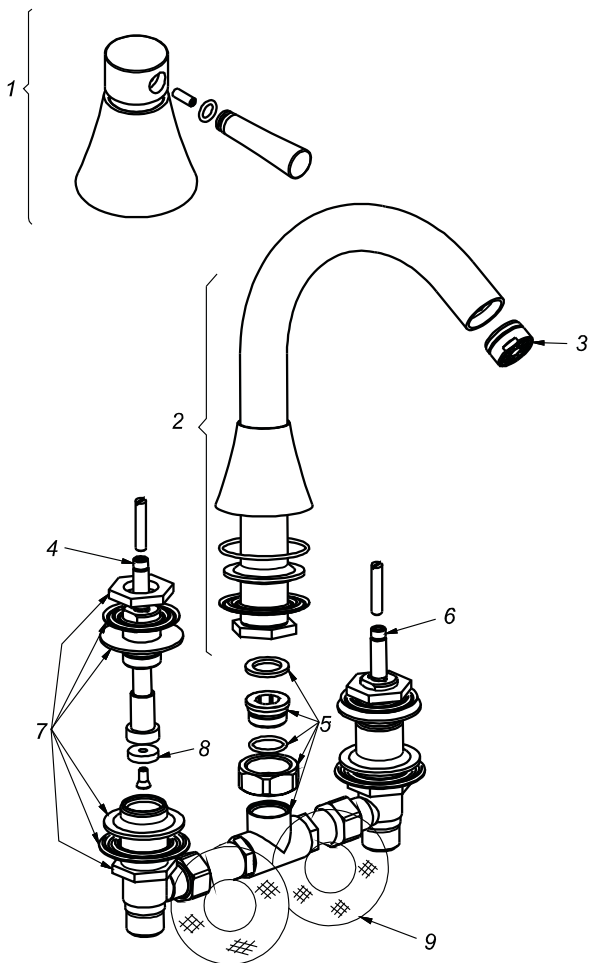

CÓDIGO : 196P5000

Mezcladora de tina al mueble pico minimalista linea prestige colección modern cromo

LINEA : PRESTIGE

COLECCIÓN : MODERN

USO : BAÑO

VAINSA
GRIFERÍA Y SANITARIOS

REPUESTOS

ITEM	CÓDIGO	DESCRIPCIÓN
1	RV162100	Perilla colección MODERN.
2	RV106200	Pico tina al mueble minimalista.
3	RV174700	Rompechoro para pico tina minimalista.
4	RV201100	Valvula de cierre G1/2 Asta Fija derecho.
5	RV220200	Kit de repuesto TEE para pico tina.
6	RV202600	Valvula de cierre G1/2 Asta Fija izquierdo.
7	RV254400	Kit de repuesto para lateral mezcladora 8.
8	RV252900	Empaque para valvula de cierre.
9	RV209900	Tubo de abasto paso total.