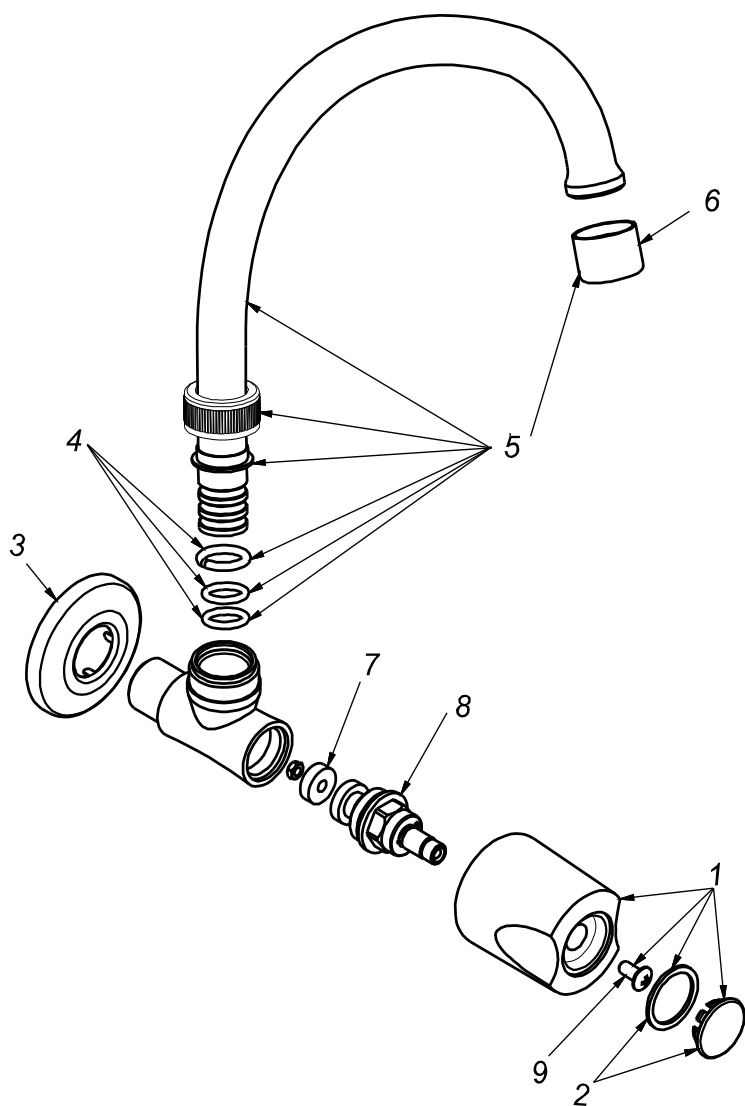

CÓDIGO : 501C3L00

Llave de lavadero a la pared línea classic colección avante pico l
cromo

LINEA : CLASSIC

COLECCIÓN : AVANTE

USO : COCINA

VAINSA
GRIFERÍA Y SANITARIOS

REPUESTOS

ITEM	CÓDIGO	DESCRIPCIÓN
1	RV158400	Perilla colección AVANTE.
2	RV185000	Kit de 3 tapitas.
9	RV211000	Tornillo para perilla.
3	RV252300	Canopla.
4	RV210700	Kit de repuestos.
5	RV101000	Pico giratorio L.
6	RV175000	Areador.
7	RV259400	Empaque.
8	RV201600	Sistema de cierre G1/2 Asta Fija.

DATOS TÉCNICOS

DATOS TÉCNICOS

- » Sistema de cierre DISCO CERÁMICO 1/4 DE GIRO.
- » Perilla BRONCE de alta resistencia.
- » Areador con filtro de impurezas

MATERIAL

- » Cuerpo de bronce cromado
- » Presión recomendable : 20 a 70 PSI

PARA INFORMACIÓN DE PRECIOS INGRESAR A WWW.VAINSA.COM
O CONTACTARSE A LOS TELÉFONOS : **604 4646**

VSI INDUSTRIAL S.A.C.

Av. B Sub-Lote A1-3-2-B Urb. Industrial Las Praderas Lurín, Lima - Perú RUC: 20555189631 Servicio al Cliente Telf.: 616-9528(Griferías) 616-9529(Sanitarios)
Showroom: Av. Javier Prado Este 5271 Urb. Camacho La Molina, Lima - Perú, servicioclientes@vsi-industrial.com www.vainsa.com