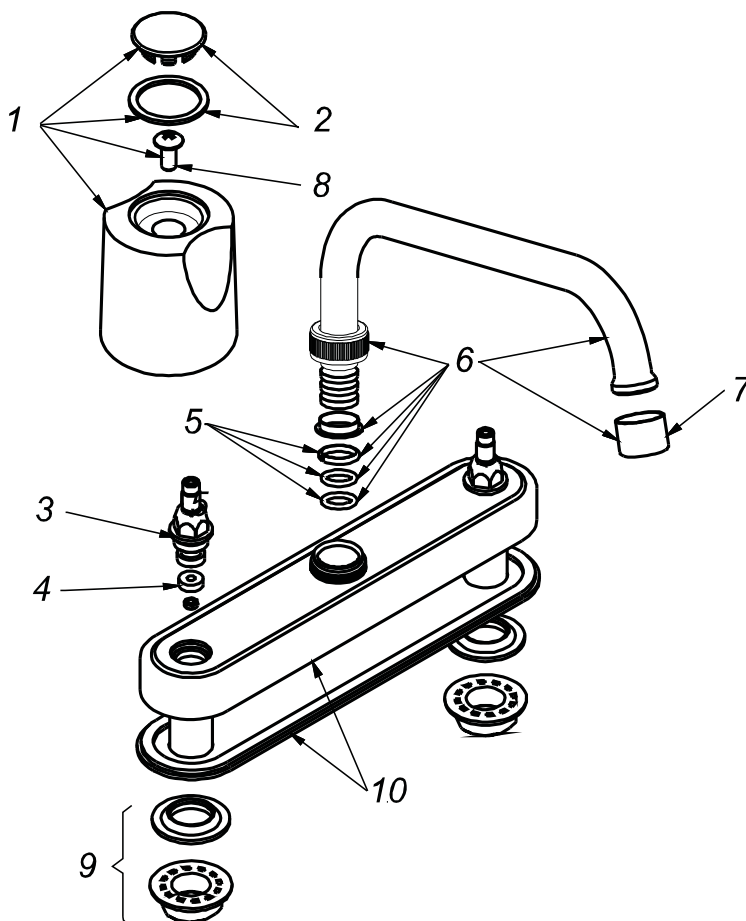

CÓDIGO : 515C3C00

Mezcladora de lavadero al mueble línea classic colección avante
pico c cromo

LINEA : CLASSIC

COLECCIÓN : AVANTE

USO : COCINA

VAINSA
GRIFERÍA Y SANITARIOS

REPUESTOS

ITEM	CÓDIGO	DESCRIPCIÓN
1	RV158400	Perilla colección AVANTE.
2	RV185000	Kit de 3 tapitas.
8	RV211000	Tornillo para perilla.
3	RV200100	Sistema de cierre G3/8 Asta Fija.
4	RV252800	Empaque.
5	RV210700	Kit de repuestos.
6	RV100500	Pico giratorio C.
7	RV175000	Areador.
9	RV210500	Kit empaque y tuerca de pvc.
10	RV255900	Cubierta para mezcladora vertical.

DATOS TÉCNICOS

DATOS TÉCNICOS

- » Sistema de cierre DISCO CERÁMICO 1/4 DE GIRO.
- » Perilla BRONCE de alta resistencia.
- » Areador con filtro de impurezas

MATERIAL

- » Cuerpo de bronce cromado
- » Presión recomendable : 20 a 70 PSI