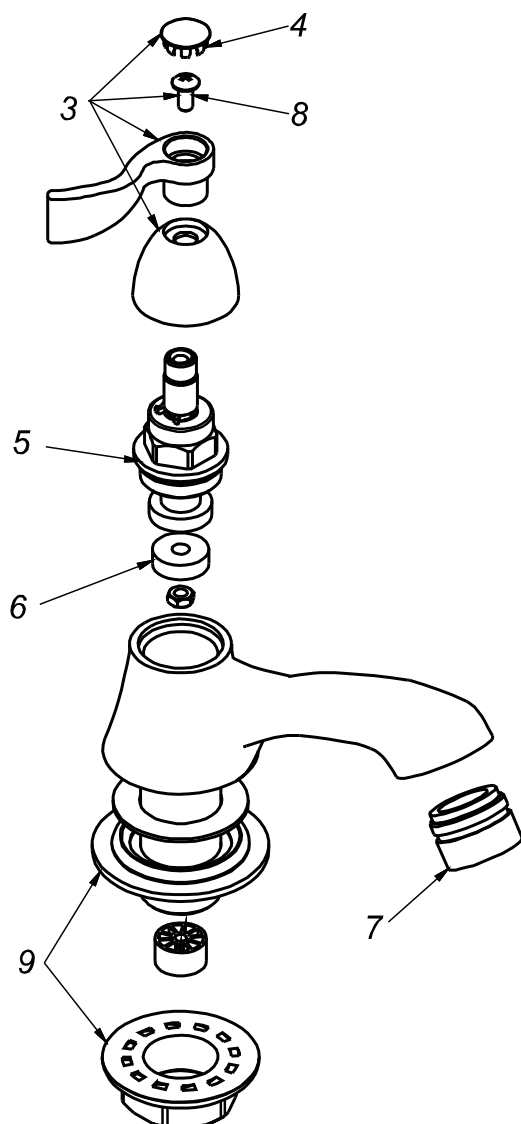

## CÓDIGO : 531C3000

Llave de lavatorio al mueble línea classic colección sky cromo

LÍNEA : CLASSIC

COLECCIÓN : SKY

USO : BAÑO

**VAINSA**  
GRIFERÍA Y SANITARIOS

## REPUESTOS

ITEM	CÓDIGO	DESCRIPCIÓN
3	RV159200	Perilla colección SKY.
4	RV186200	Kit de 3 tapitas.
8	RV211000	Tornillo para perilla.
5	RV201600	Sistema de cierre G1/2, ASTA FIJA.
6	RV259400	Empaque de PVC
7	RV176100	Areador.
9	RV210500	Kit empaque y tuerca de PVC.

### DATOS TÉCNICOS

- » Sistema de cierre DISCO CERÁMICO 1/4 DE GIRO.
- » Perilla BRONCE de alta resistencia.
- » Areador con filtro de impurezas