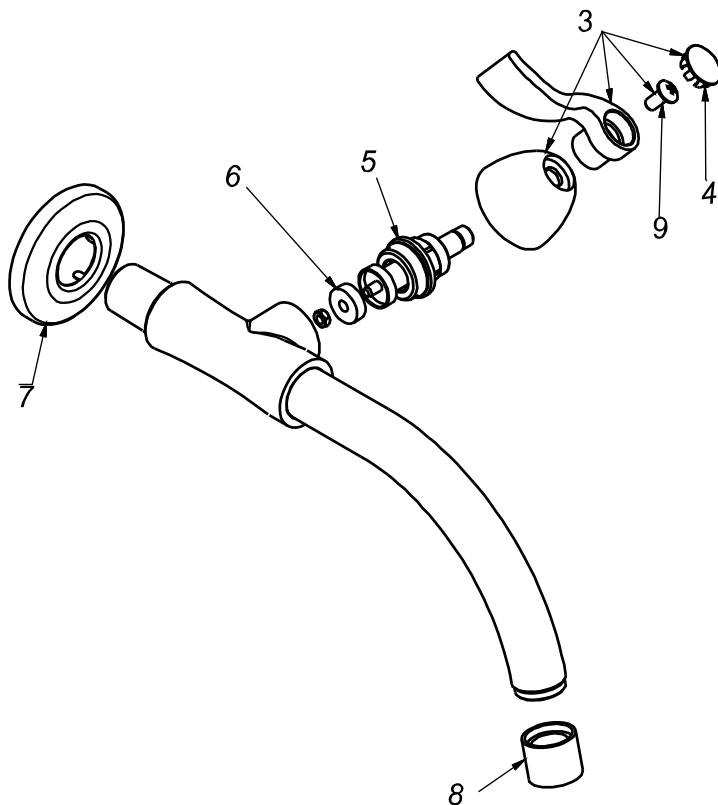

## CÓDIGO : 539C6000

Llave de lavatorio a la pared linea classic colección sky cromo

LÍNEA : CLASSIC

COLECCIÓN : SKY

USO : BAÑO

**VAINSA**  
GRIFERÍA Y SANITARIOS

## REPUESTOS

ITEM	CÓDIGO	DESCRIPCIÓN
3	RV159200	Perilla colección SKY.
4	RV186200	Kit de 3 tapitas.
9	RV211000	Tornillo para perilla.
5	RV201600	Sistema de cierre G1/2, ASTA FIJA.
6	RV259400	Empaque de PVC
7	RV252300	Canopla.
8	RV174900	Areador.

### DATOS TÉCNICOS

- » Sistema de cierre DISCO CERÁMICO 1/4 DE GIRO.
- » Perilla BRONCE de alta resistencia.
- » Areador con filtro de impurezas