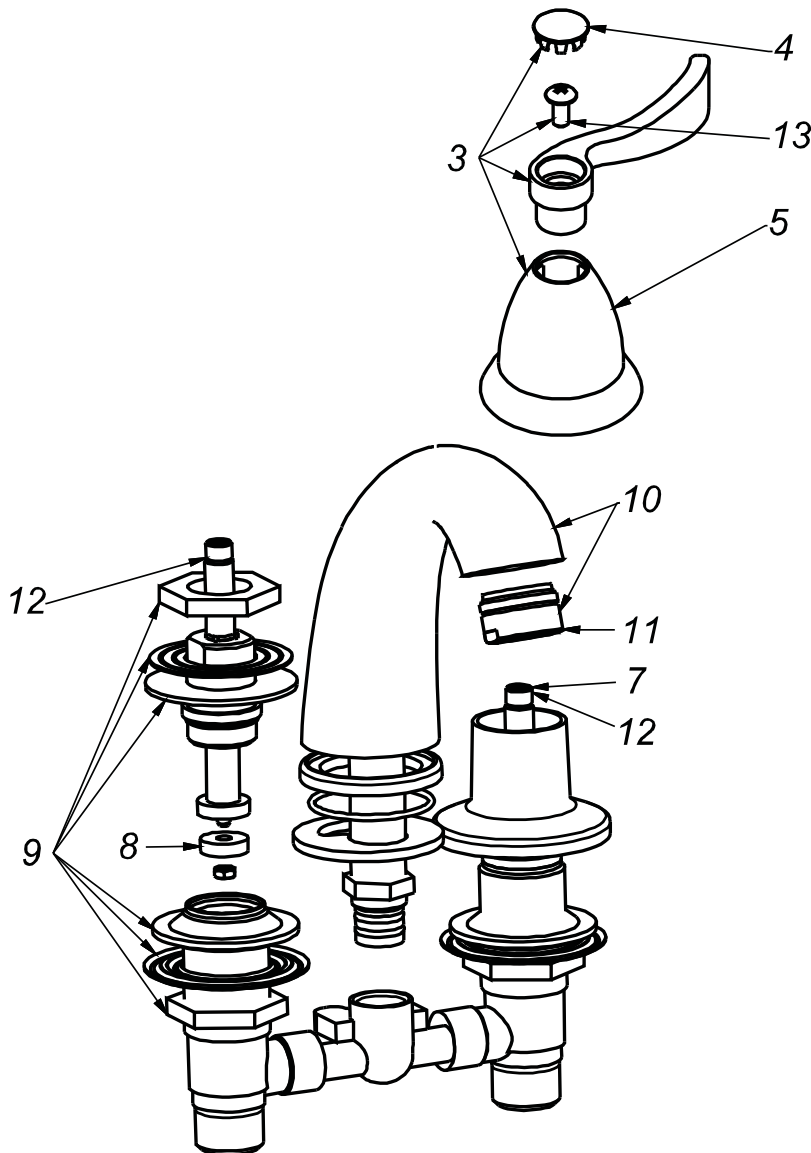

CÓDIGO : 547C6000

Mezcladora de lavatorio 4" al mueble pico flo, línea classic colección sky cromo

LINEA : CLASSIC
COLECCIÓN : SKY
USO : BAÑO

VAINSA
GRIFERÍA Y SANITARIOS

REPUESTOS

ITEM	CÓDIGO	DESCRIPCIÓN
3	RV159800	Perilla colección SKY derecho.
3	RV159900	Perilla colección SKY izquierdo.
4	RV186200	Kit de 3 tapitas.
5	RV172300	Canopla.
13	RV211000	Tornillo para perilla.
6	RV173600	Canopla.
7	RV201900	Sistema de cierre G1/2 izquierdo Asta Fija.
8	RV259400	Empaque.
9	RV257700	Kit de repuestos para mezcladora 8 y Bidet.
10	RV102000	Pico FLO de sobreponer.
11	RV175100	Areador.
12	RV201800	Sistema de cierre G1/2 Derecho Asta Fija.

DATOS TÉCNICOS

DATOS TÉCNICOS

- » Sistema de cierre DISCO CERÁMICO 1/4 DE GIRO.
- » Perilla BRONCE de alta resistencia.
- » Aereador con filtro de impurezas

MATERIAL

- » Cuerpo de bronce cromado
- » Presión recomendable : 20 a 70 PSI