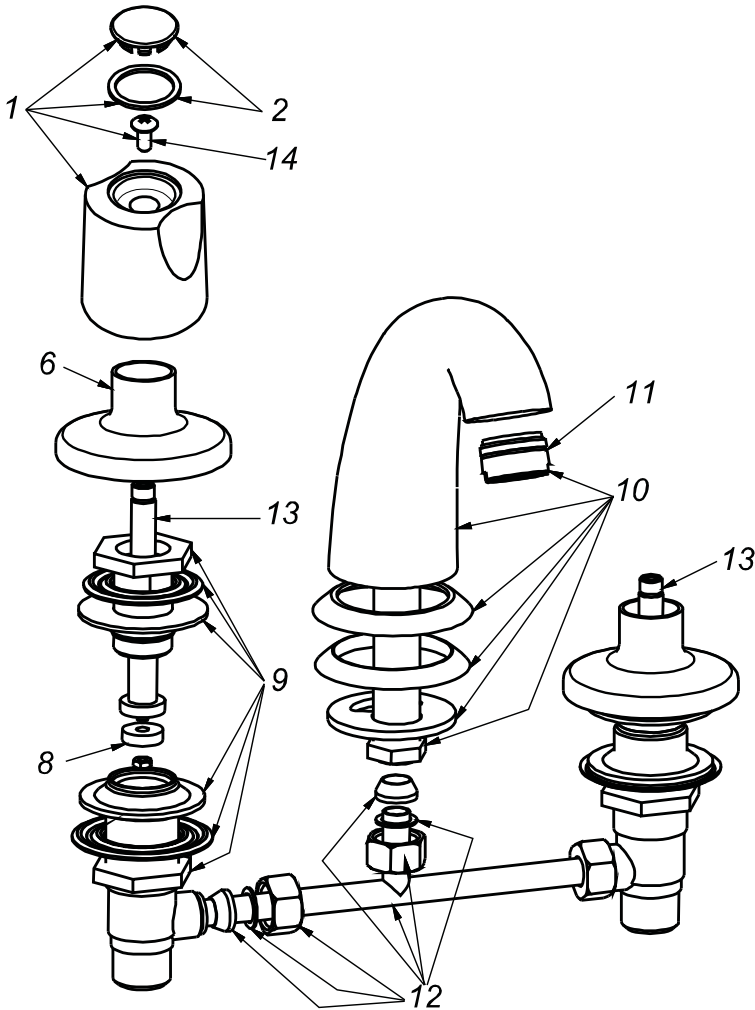

CÓDIGO : 555C3000

Mezcladora de lavatorio 8" al mueble pico n, línea classic colección avante cromo.

LÍNEA : CLASSIC
COLECCIÓN : AVANTE
USO : BAÑO

VAINSA
GRIFERÍA Y SANITARIOS

REPUESTOS

ITEM	CÓDIGO	DESCRIPCIÓN
1	RV158400	Perilla colección AVANTE.
2	RV185000	Kit de 3 tapitas..
14	RV211000	Tornillo para perilla.
6	RV171600	Canopla.
8	RV259400	Empaque.
9	RV257700	Kit de repuestos para mezcladora 8 y Bidet.
10	RV102900	Pico N para mezcladora 8.
11	RV175100	Areador.
12	RV214400	Kit de repuestos para mezcladora y Bidet.
13	RV201800	Sistema de cierre G1/2 derecho.

DATOS TÉCNICOS

DATOS TÉCNICOS

- » Sistema de cierre DISCO CERÁMICO 1/4 DE GIRO.
- » Perilla BRONCE de alta resistencia.
- » Aereador con filtro de impurezas

MATERIAL

- » Cuerpo de bronce cromado
- » Presión recomendable : 20 a 70 PSI