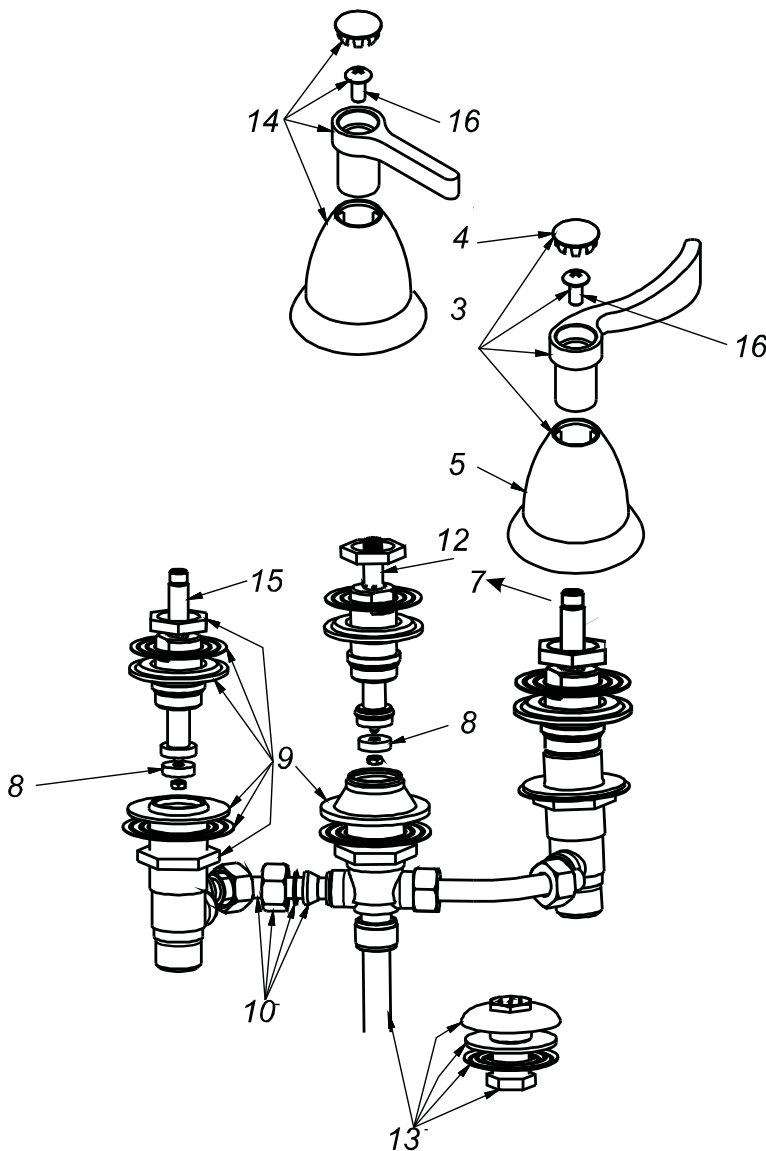

CÓDIGO : 560C6000

Mezcladora de bidet, línea classic colección sky cromo

LINEA : CLASSIC

COLECCIÓN : SKY

USO : BAÑO

VAINSA
GRIFERÍA Y SANITARIOS

REPUESTOS

ITEM	CÓDIGO	DESCRIPCIÓN
3	RV159100	Perilla colección SKY derecho.
3	RV159000	Perilla colección SKY izquierdo.
4	RV186200	Kit de 3 tapitas .
5	RV172300	Canopla.
7	RV201900	Sistema de cierre G1/2 izquierdo asta fija.
14	RV159400	Colección Planca Central.
16	RV211000	Tornillo para perilla.
8	RV259400	Empaque.
9	RV256800	Kit de repuestos para mezcladora 8 y Bidet.
10	RV210900	Kit de repuestos para mezcladora 8 y Bidet.
12	RV202000	Válvula central de cambio.
13	RV252500	Kit de repuestos Duchita con tubo flexible.
15	RV201800	Sistema de cierre G1/2 derecho asta fija.

DATOS TÉCNICOS

DATOS TÉCNICOS

- » Sistema de cierre DISCO CERÁMICO 1/4 DE GIRO.
- » Perilla BRONCE de alta resistencia.
- » Aereador con filtro de impurezas

MATERIAL

- » Cuerpo de bronce cromado
- » Presión recomendable : 20 a 70 PSI