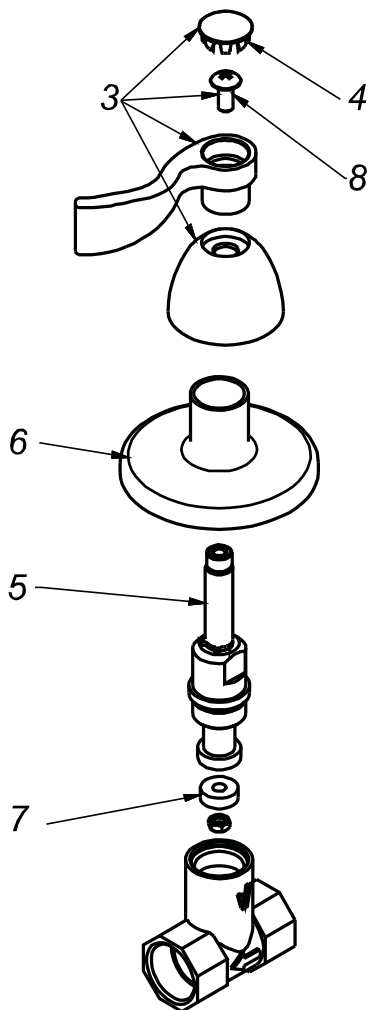

CÓDIGO : 570C6000

Llave de ducha standard línea classic colección sky cromo
(no incluye salida de ducha)

LÍNEA : CLASSIC

COLECCIÓN : SKY

USO : BAÑO

VAINSA
GRIFERÍA Y SANITARIOS

REPUESTOS

ITEM	CÓDIGO	DESCRIPCIÓN
3	RV159200	Perilla colección SKY.
4	RV186200	Kit de 3 tapitas.
8	RV211000	Tornillo para perilla .
5	RV201200	Sistema de cierre G3/8 Asta Fija.
6	RV170400	Canopla.
7	RV252800	Empaque.

DATOS TÉCNICOS

DATOS TÉCNICOS

- » Sistema de cierre DISCO CERÁMICO 1/4 DE GIRO.
- » Perilla BRONCE de alta resistencia.
- » Aereador con filtro de impurezas

MATERIAL

- » Cuerpo de bronce cromado
- » Presión recomendable : 20 a 70 PSI