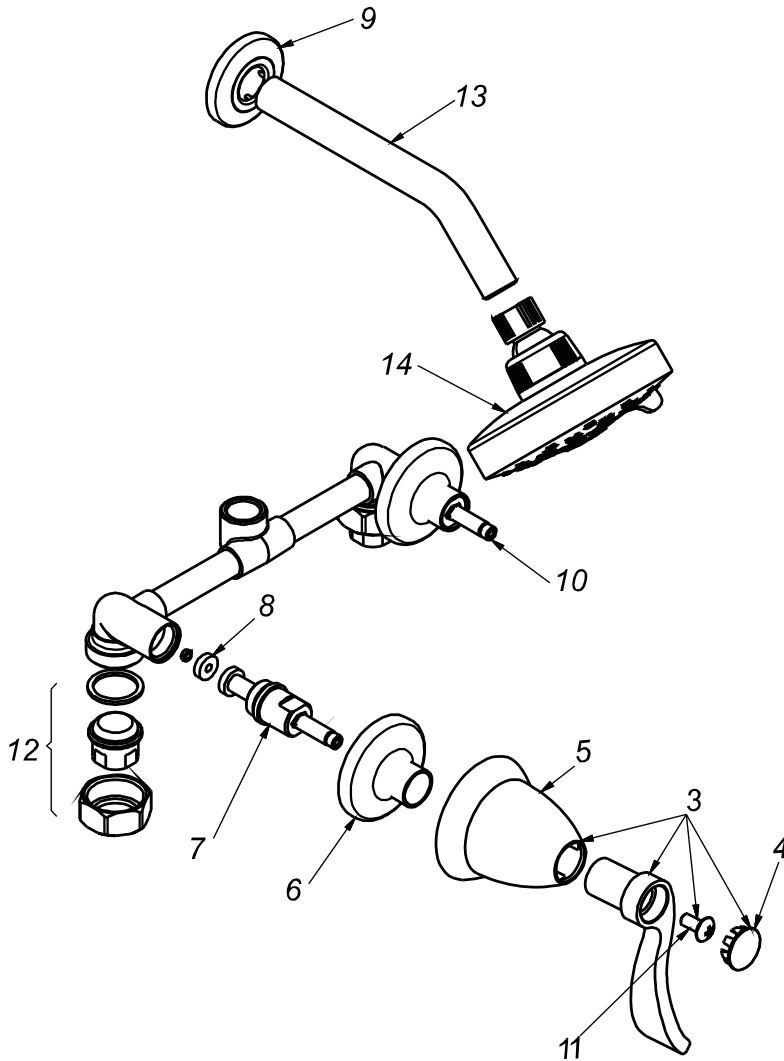

CÓDIGO : 585C6K00

Mezcladora de ducha línea classic colección sky con salida gap12 cromo

LINEA : CLASSIC
COLECCIÓN : SKY
USO : BAÑO

VAINSA
GRIFERÍA Y SANITARIOS

REPUESTOS

| ITEM | CÓDIGO | DESCRIPCIÓN |
|------|----------|---|
| 3 | RV159100 | Perilla colección SKY derecho. |
| 3 | Rv159000 | Perilla colección SKY izquierdo. |
| 4 | RV186200 | Kit de 3 tapitas. |
| 5 | Rv172300 | Canopla. |
| 11 | Rv211000 | Tornillo para perilla. |
| 6 | RV171600 | Canopla. |
| 8 | RV259400 | Empaque . |
| 9 | RV252300 | Canopla para salida de ducha. |
| 10 | RV201800 | Sistema de cierre G1/2 derecho Asta Fija. |
| 12 | RV253700 | Kit conexión. |
| 13 | RV266000 | Tubo para brazo de ducha. |
| 14 | Rv262900 | Cabeza de ducha Gap 12. |

DATOS TÉCNICOS

DATOS TÉCNICOS

- » Sistema de cierre DISCO CERÁMICO 1/4 DE GIRO.
- » Perilla BRONCE de alta resistencia.
- » Aereador con filtro de impurezas

MATERIAL

- » Cuerpo de bronce cromado
- » Presión recomendable : 20 a 70 PSI