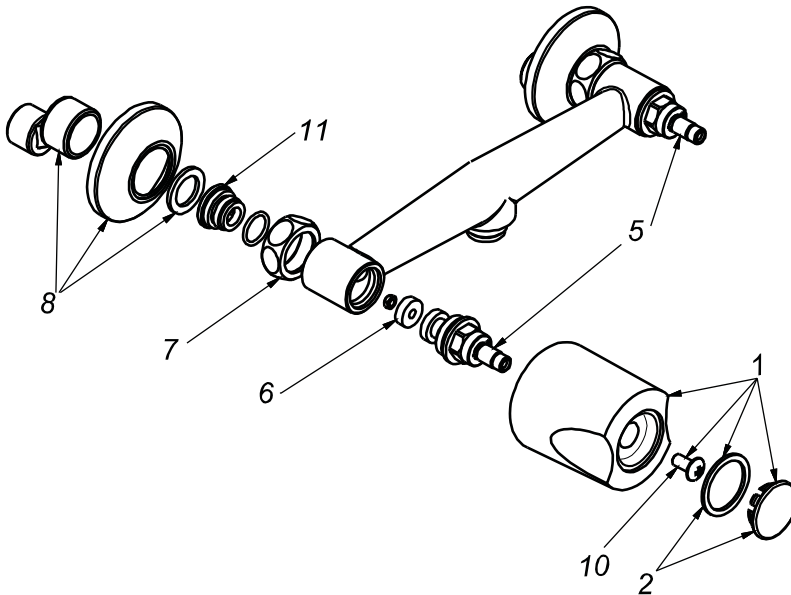

CÓDIGO : 586C3000

Mezcladora de ducha sobrepone 8" línea classic colección
avante cromo (no incluye ducha telefono)

LINEA : CLASSIC
COLECCIÓN : AVANTE
USO : BAÑO

VAINSA
GRIFERÍA Y SANITARIOS

REPUESTOS

ITEM	CÓDIGO	DESCRIPCIÓN
1	RV158400	Perilla colección AVANTE.
2	RV185000	Kit de 3 tapitas.
10	RV211000	Tornillo para perilla.
5	RV201600	Sistema de cierre G1/2 derecho.
6	RV259400	Empaque .
7	RV250400	Kit de repuestos.
8	RV250500	Kit de repuestos.
11	RV254100	Asiento para mezcladora al mueble.

DATOS TÉCNICOS

DATOS TÉCNICOS

- » Sistema de cierre DISCO CERÁMICO 1/4 DE GIRO.
- » Perilla BRONCE de alta resistencia.
- » Aereador con filtro de impurezas

MATERIAL

- » Cuerpo de bronce cromado
- » Presión recomendable : 20 a 70 PSI