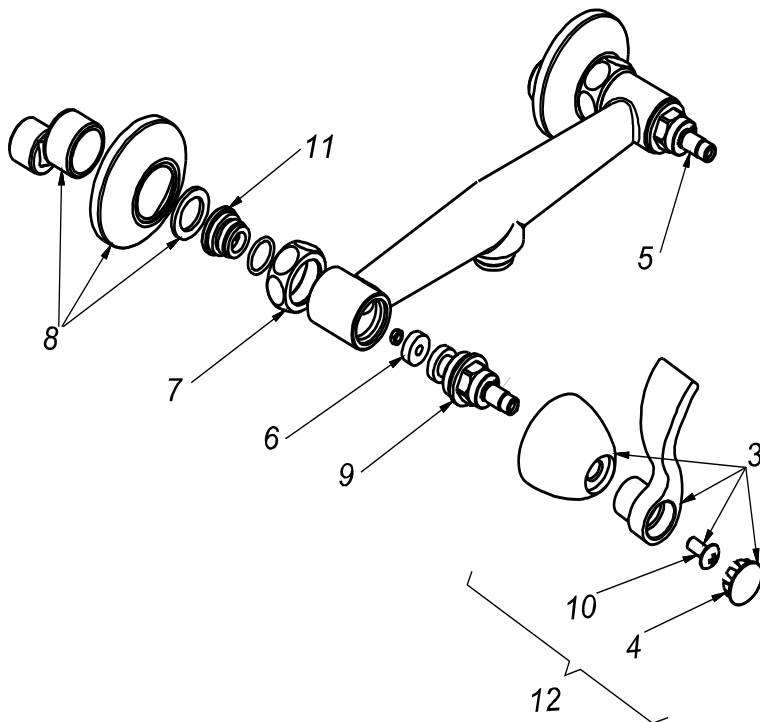

CÓDIGO : 586C6000

Mezcladora de ducha sobrepone 8" línea classic colección sky cromo (no incluye ducha teléfono)

LINEA : CLASSIC
COLECCIÓN : SKY
USO : BAÑO

VAINSA
GRIFERÍA Y SANITARIOS

REPUESTOS

ITEM	CÓDIGO	DESCRIPCIÓN
3	RV159200	Perilla colección SKY izquierdo.
4	RV186200	Kit de 3 tapitas.
10	RV211000	Tornillo para perilla.
12	RV159300	Perilla colección SKY derecho
5	RV201600	Sistema de cierre G1/2 derecho.
6	RV259400	Empaque .
7	RV250400	Kit de repuestos.
8	RV250500	Kit de repuestos.
9	RV201700	Sistema de cierre G1/2 izquierdo para perilla SKY
11	RV254100	Asiento para mezcladora al mueble.

DATOS TÉCNICOS

DATOS TÉCNICOS

- » Sistema de cierre DISCO CERÁMICO 1/4 DE GIRO.
- » Perilla BRONCE de alta resistencia.
- » Aereador con filtro de impurezas

MATERIAL

- » Cuerpo de bronce cromado
- » Presión recomendable : 20 a 70 PSI