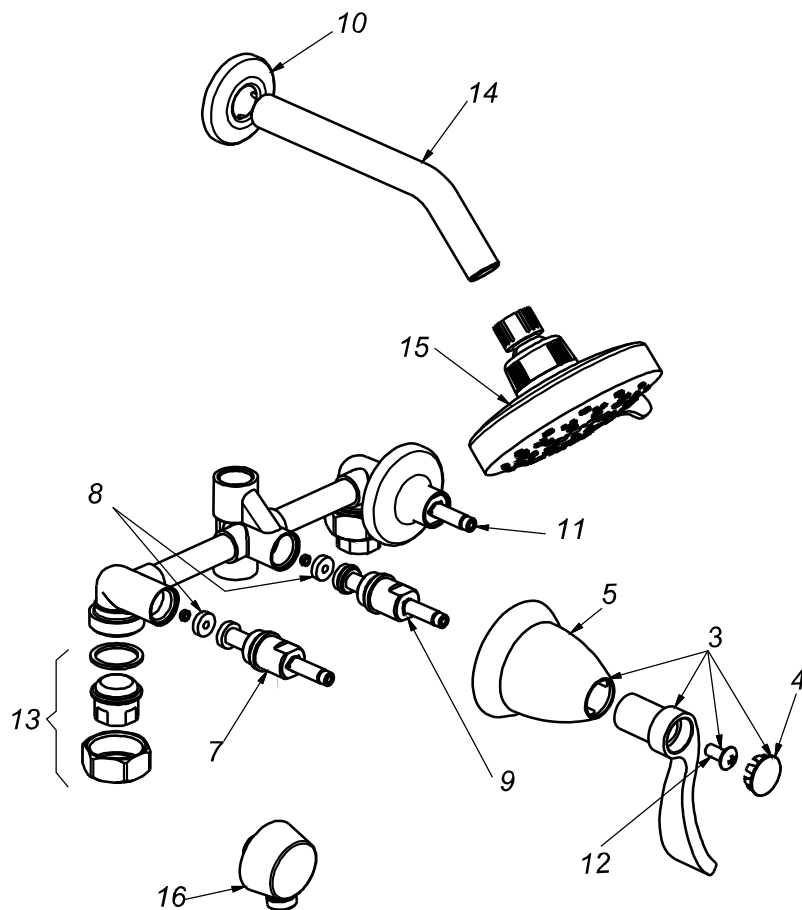

CÓDIGO : 588C6K00

Mezcladora de ducha con conexión angular para ducha teléfono línea classic colección sky con salida gap12 cromo

LINEA : CLASSIC
COLECCIÓN : SKY
USO : BAÑO

VAINSA
GRIFERÍA Y SANITARIOS

REPUESTOS

ITEM	CÓDIGO	DESCRIPCIÓN
3	RV159100	Perilla colección SKY derecho.
3	RV159000	Perilla colección SKY izquierdo.
4	RV186200	Kit de 3 tapitas.
5	RV172300	Canopla.
12	RV211000	Tornillo para perilla.
7	RV201900	Sistema de cierre G1/2 izquierdo Asta Fija para perilla SKY
8	RV259400	Empaque.
9	RV202000	Sistema de cierre G1/2 central.
10	RV252300	Canopla para salida de ducha.
11	RV201800	Sistema de cierre G1/2 derecho Asta Fija.
13	RV253700	Kit conexión..
14	RV266000	Tubo para brazo de ducha.
15	RV262900	Cabeza de ducha GAP 12.
16	31004000	Conexión angular.

DATOS TÉCNICOS

DATOS TÉCNICOS

- » Sistema de cierre DISCO CERÁMICO 1/4 DE GIRO.
- » Perilla BRONCE de alta resistencia.
- » Aereador con filtro de impurezas

MATERIAL

- » Cuerpo de bronce cromado
- » Presión recomendable : 20 a 70 PSI