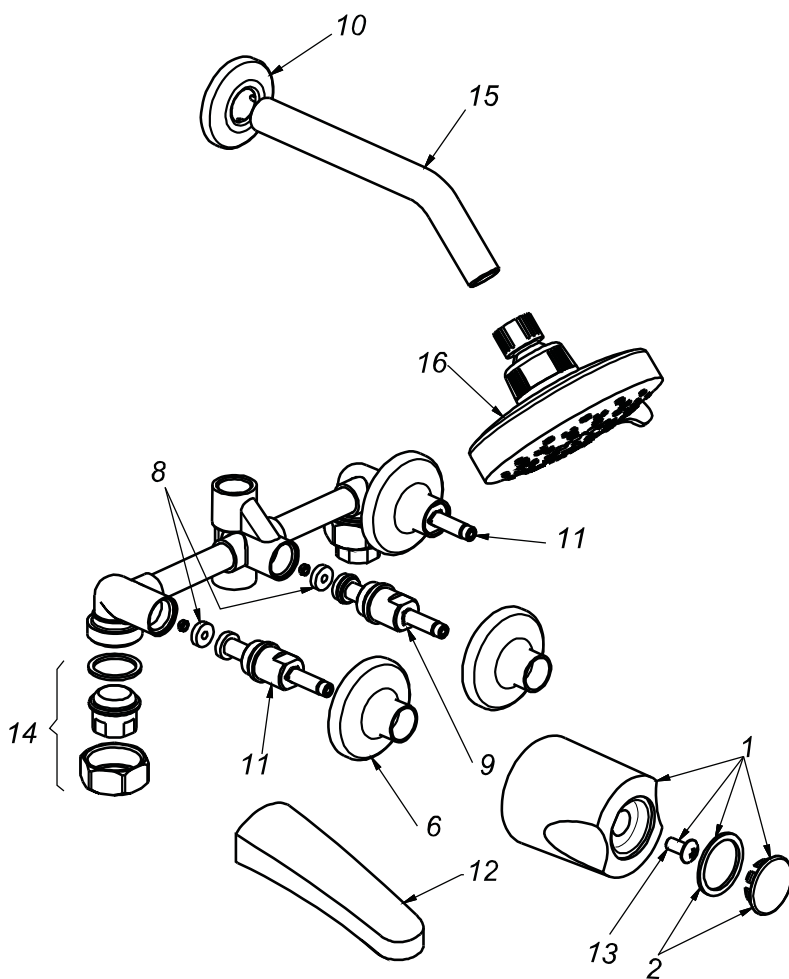

CÓDIGO : 590C3K00

Mezcladora de ducha tina pico napoles línea classic colección
avante con salida gap12 cromo

LINEA : CLASSIC
COLECCIÓN : AVANTE
USO : BAÑO

VAINSA
GRIFERÍA Y SANITARIOS

REPUESTOS

ITEM	CÓDIGO	DESCRIPCIÓN
1	RV158400	Perilla colección AVANTE.
2	RV185000	Kit de 3 tapitas.
13	RV211000	Tornillo para perilla.
6	RV171600	Canopla.
8	RV259400	Empaque.
9	RV202000	Sistema de cierre G1/2 central.
10	RV252300	Canopla para salida de ducha.
11	RV201800	Sistema de cierre G1/2 derecho Asta Fija.
12	RV104200	Pico tina modelo Napoles.
14	RV253700	Kit conexión.
15	RV266000	Tubo para brazo de ducha.
16	RV262900	Cabeza de ducha GAP 12.

DATOS TÉCNICOS

DATOS TÉCNICOS

- » Sistema de cierre DISCO CERÁMICO 1/4 DE GIRO.
- » Perilla BRONCE de alta resistencia.
- » Aereador con filtro de impurezas

MATERIAL

- » Cuerpo de bronce cromado
- » Presión recomendable : 20 a 70 PSI