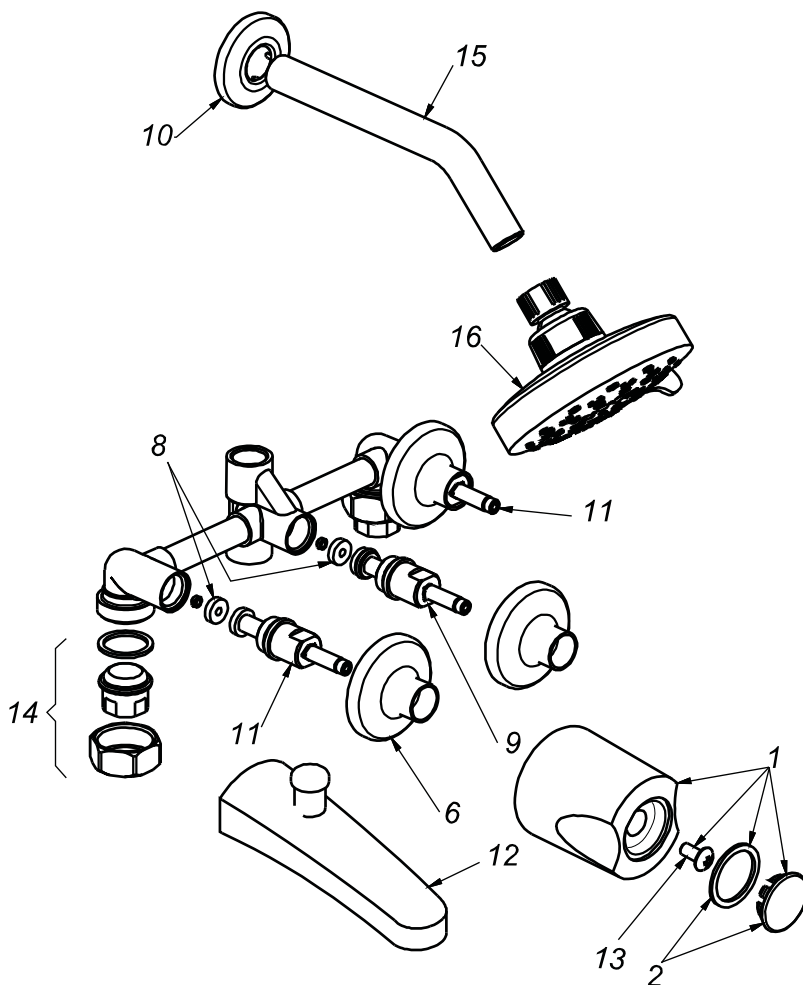

CÓDIGO : 592C3K00

Mezcladora de ducha tina con pico napoles con conexión para ducha teléfono línea classic colección avante con salida gap12 cromo

LINEA : CLASSIC

COLECCIÓN : AVANTE

USO : BAÑO

VAINSA
GRIFERÍA Y SANITARIOS

REPUESTOS

ITEM	CÓDIGO	DESCRIPCIÓN
1	RV158400	Perilla colección AVANTE.
2	RV185000	Kit de 3 tapitas.
13	RV211000	Tornillo para perilla.
6	RV171600	Canopla.
8	RV259400	Empaque.
9	RV202000	Sistema de cierre G1/2 central.
10	RV252300	Canopla para salida de ducha.
11	RV201800	Sistema de cierre G1/2 derecho Asta Fija.
12	RV104000	Pico modelo Napoles con conexión para ducha teléfono.
14	RV253700	Kit conexión.
15	RV266000	Tubo para brazo de ducha.
16	RV262900	Cabeza de ducha GAP 12.

DATOS TÉCNICOS

DATOS TÉCNICOS

- » Sistema de cierre DISCO CERÁMICO 1/4 DE GIRO.
- » Perilla BRONCE de alta resistencia.
- » Aereador con filtro de impurezas

MATERIAL

- » Cuerpo de bronce cromado
- » Presión recomendable : 20 a 70 PSI