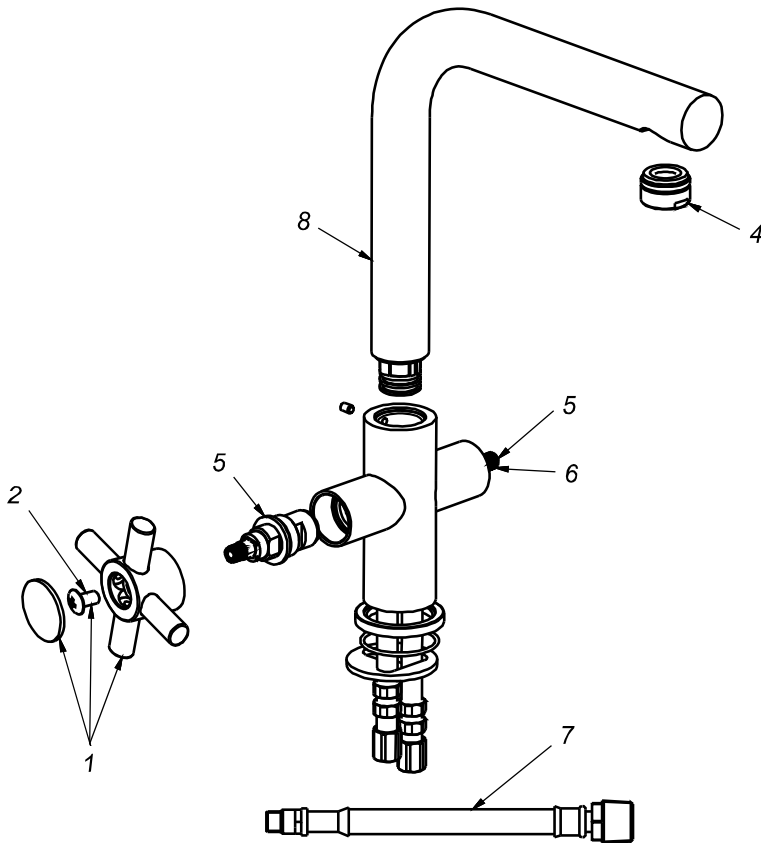

## CÓDIGO : 615L2L00

Mezcladora de lavadero monoblock al mueble línea minimalista colección cross pico l cromo

LINEA : MINIMALISTA

COLECCIÓN : CROSS

USO : COCINA

**VAINSA**  
GRIFERÍA Y SANITARIOS

## REPUESTOS

| ITEM | CÓDIGO   | DESCRIPCIÓN   |
|------|----------|---|
| 1    | RV156100 | Perilla colección CROSS.  |
| 2    | RV211000 | Tornillo para perilla.  |
| 4    | RV175100 | Areador.  |
| 5    | RV202400 | Sistema de cierre G1/2 disco cerámico derecho.                      |
| 6    | RV202700 | Sistema de cierre G1/2 disco cerámico izquierdo para perilla lever. |
| 7    | RV211200 | Kit de repuesto.  |
| 8    | RV101800 | Pico modelo I.  |