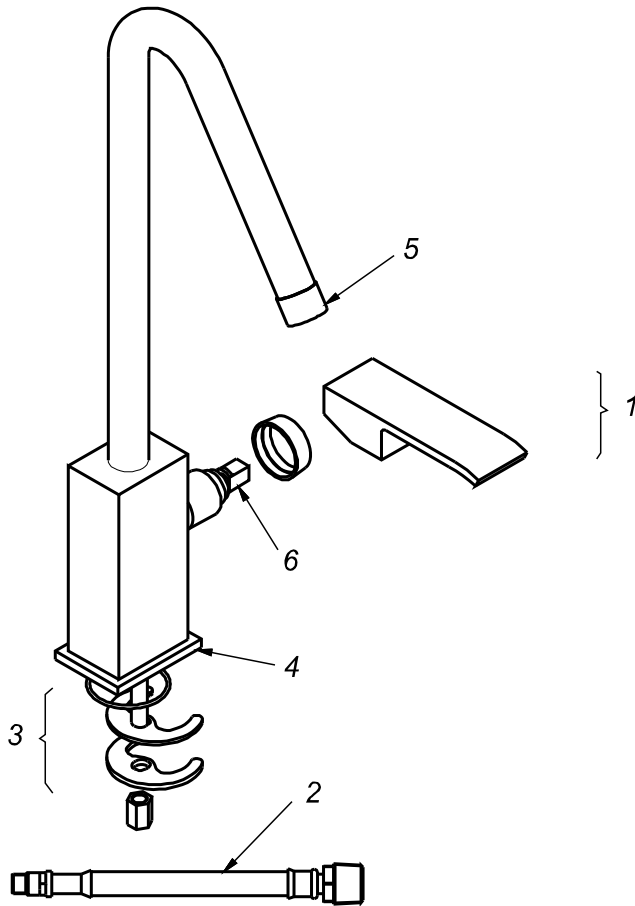

CÓDIGO : 704L6000

Mezcladora de lavadero bar monocomando al mueble pico tubo línea minimalista colección square cromo

LÍNEA : MINIMALISTA MONOCOMANDO

COLECCIÓN : SQUARE

USO : COCINA

VAINSA
GRIFERÍA Y SANITARIOS

REPUESTOS

ITEM	CÓDIGO	DESCRIPCIÓN
1	RV161400	Manija colección SQUARE para monocomando.
2	RV211200	Kit de repuesto.
3	RV413300	Kit de fijación para monocomando.
4	RV261100	Base para monocomando.
5	RV174900	Areador hembra chico.
6	RV203800	Kit cerámico para monocomando.