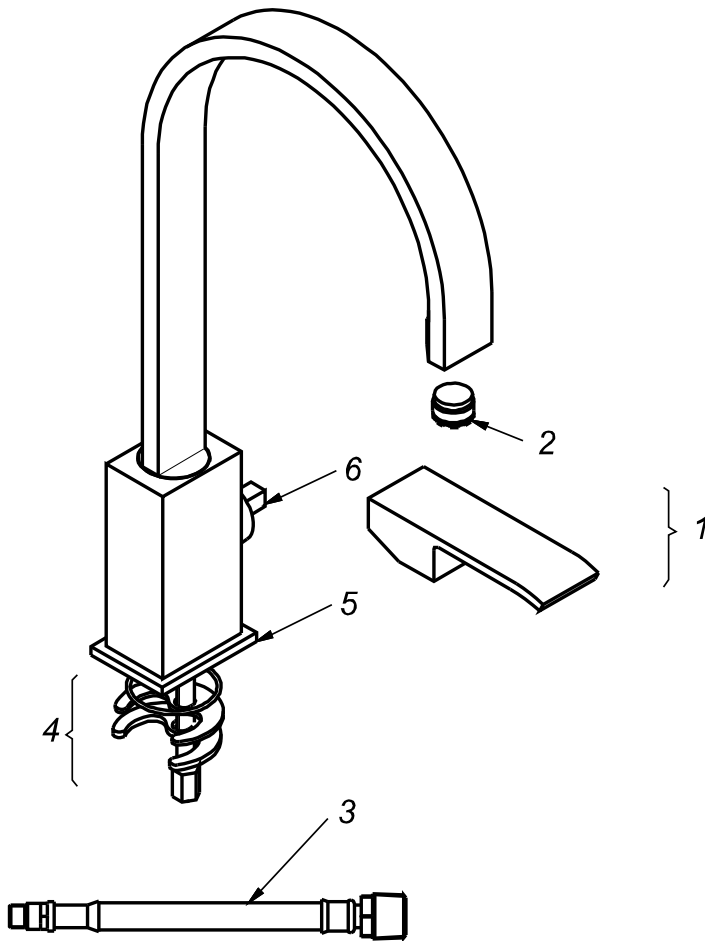

## CÓDIGO : 705L6000

Mezcladora de lavadero bar monocomando al mueble línea minimalista colección square cromo

LÍNEA : MINIMALISTA MONOCOMANDO

COLECCIÓN : SQUARE

USO : COCINA

**VAINSA**  
GRIFERÍA Y SANITARIOS

## REPUESTOS

ITEM	CÓDIGO	DESCRIPCIÓN
1	RV161400	Manija colección SQUARE para monocomando.
2	RV174800	Areador macho antivandalico.
3	RV211200	Kit de repuesto.
4	RV413300	Kit de fijación para monocomando.
5	RV261100	Base para monocomando.
6	RV203800	Kit cerámico monocomando.