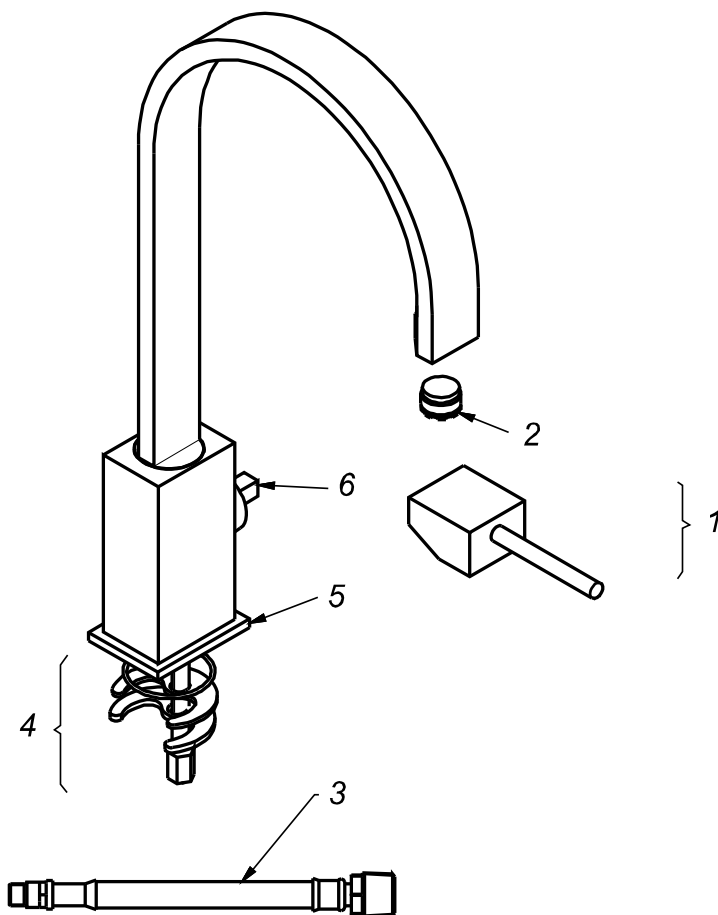

CÓDIGO : 705L7000

Mezcladora de lavadero bar monocomando al mueble línea minimalista colección cubic cromo

LÍNEA : MINIMALISTA MONOCOMANDO

COLECCIÓN : CUBIC

USO : COCINA

VAINSA
GRIFERÍA Y SANITARIOS

REPUESTOS

ITEM	CÓDIGO	DESCRIPCIÓN
1	RV161500	Manija colección CUBIC para monocomando.
2	RV174800	Areador macho antivandalico.
3	RV211200	Kit de repuesto.
4	RV413300	Kit de fijación para monocomando.
5	RV261100	Base para monocomando.
6	RV203800	Kit cerámico monocomando.