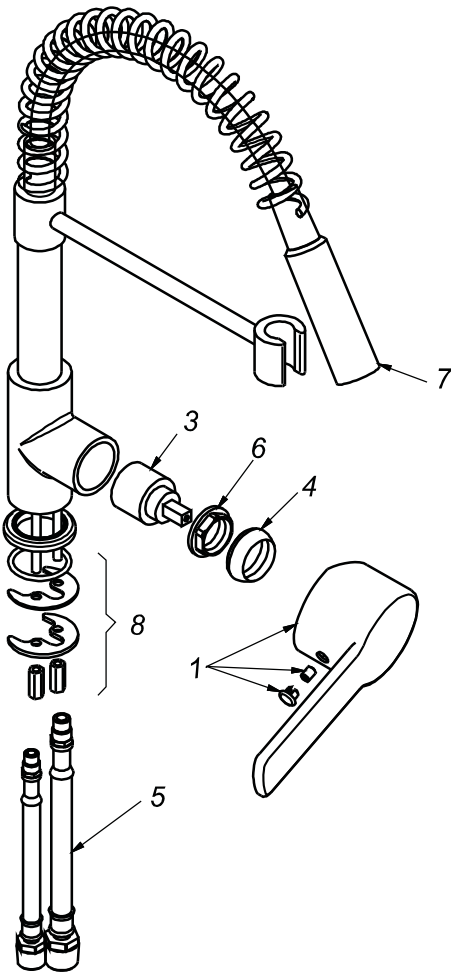

## CÓDIGO : 70601000

Mezcladora de lavadero bar monocomando al mueble pico resorte línea ocean  
colección artic cromo  
LINEA : OCEAN  
COLECCIÓN : ARTIC  
USO : BAÑO

**VAINSA**  
GRIFERÍA Y SANITARIOS

## REPUESTOS

ITEM	CÓDIGO	DESCRIPCIÓN
1	RV161900	Perilla colección ARTIC.
3	RV203100	Kit cerámico.
4	RV171800	Cubierta chica.
5	RV211200	Kit de repuestos
6	RV225500	Tuerca de ajuste.
7	RV178300	Areador.
8	RV215000	Kit para monocomando lavatorio.