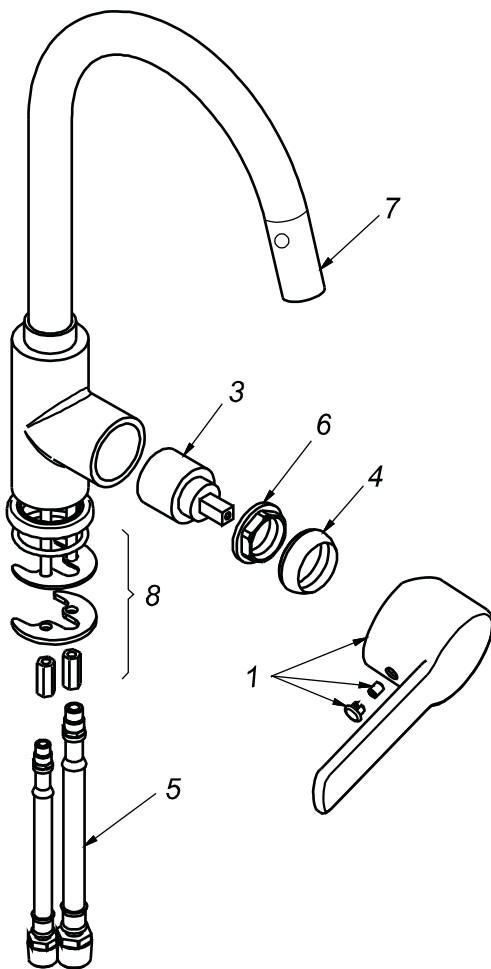

CÓDIGO : 70701000

Mezcladora de lavadero bar monocomando al mueble línea ocean colección artic
pico extraíble cromo
LINEA : OCEAN
COLECCIÓN : ARTIC
USO : BAÑO

VAINSA
GRIFERÍA Y SANITARIOS

REPUESTOS

ITEM	CÓDIGO	DESCRIPCIÓN
1	RV161900	Perilla colección ARTIC.
3	RV203100	Kit cerámico.
4	RV171800	Cubierta chica.
5	RV211200	Kit de repuestos
6	RV225500	Tuerca de ajuste.
7	RV175000	Areador para monocomando ocean.
8	RV215000	Kit para monocomando lavatorio.