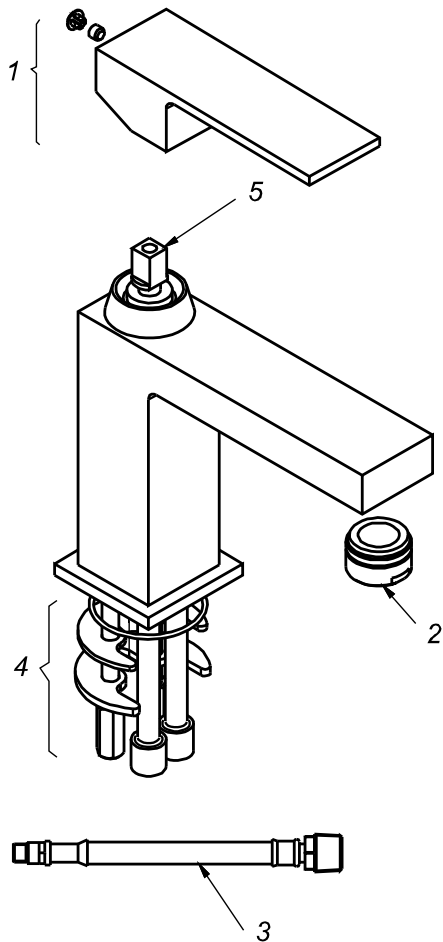

## CÓDIGO : 750F6000

Mezcladora de lavatorio monocomando baja al mueble línea minimalista colección life pico recto cromo

LÍNEA : MINIMALISTA MONOCOMANDO

COLECCIÓN : LIFE

USO : BAÑO

**VAINSA**  
GRIFERÍA Y SANITARIOS

## REPUESTOS

ITEM	CÓDIGO	DESCRIPCIÓN
1	RV151400	Manija colección LIFE.
2	RV175100	Areador.
3	RV211200	Kit de repuestos.
4	RV215000	Kit para monocomando lavatorio.
5	RV203800	Kit cerámico monocomando de 25mm.