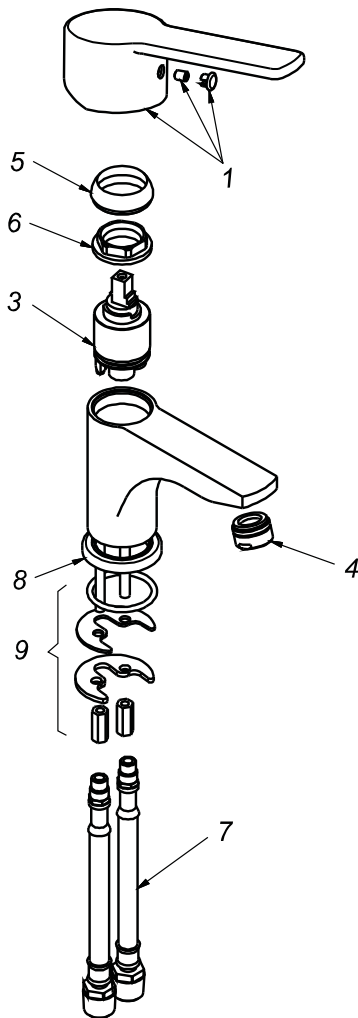

## CÓDIGO : 75001A00

Mezcladora de lavatorio monocomando alta al mueble línea ocean colección artic cromo

LÍNEA : OCEAN

COLECCIÓN : ARTIC

USO : BAÑO

**VAINSA**  
GRIFERÍA Y SANITARIOS

## REPUESTOS

ITEM	CÓDIGO	DESCRIPCIÓN
1	RV161900	Perilla colección ARTIC.
3	RV203000	Kit cerámico monocomando.
4	RV175100	Areador.
5	RV171800	Cubierta chica.
6	RV225500	Tuerca de ajuste.
7	RV211200	Kit de repuestos.
8	RV260900	Base para mezcladora monocomando lavatorio alto y bajo.
9	RV215000	Kit para monocomando lavatorio.