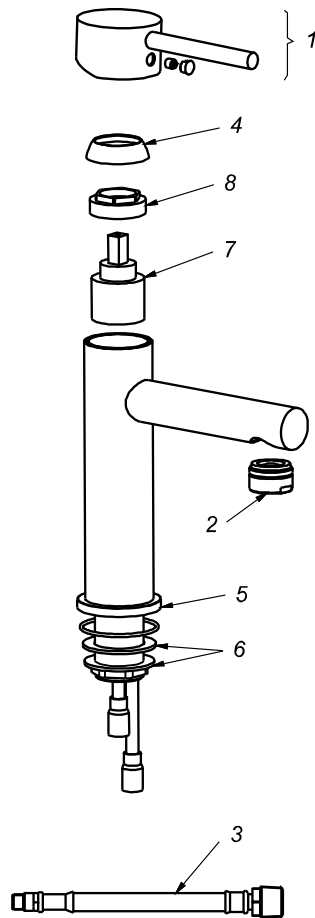

CÓDIGO : 752L4000

Mezcladora de lavatorio monocomando alta al mueble linea minimalista colección lever cromo

LÍNEA : MINIMALISTA MONOCOMANDO

COLECCIÓN : LEVER

USO : BAÑO

VAINSA
GRIFERÍA Y SANITARIOS

REPUESTOS

ITEM	CÓDIGO	DESCRIPCIÓN
1	RV160800	Perilla colección LEVER.
2	RV175100	Areador.
3	RV211200	Kit de repuestos.
4	RV253000	Cubierta chica para monocomando.
5	RV261300	Base para monocomando lavatorio al mueble.
6	RV413400	Kit de fijación base para monocomando lavatorio al mueble.
7	RV203100	Kit cerámico.
8	RV255400	Tuerca de ajuste redonda.