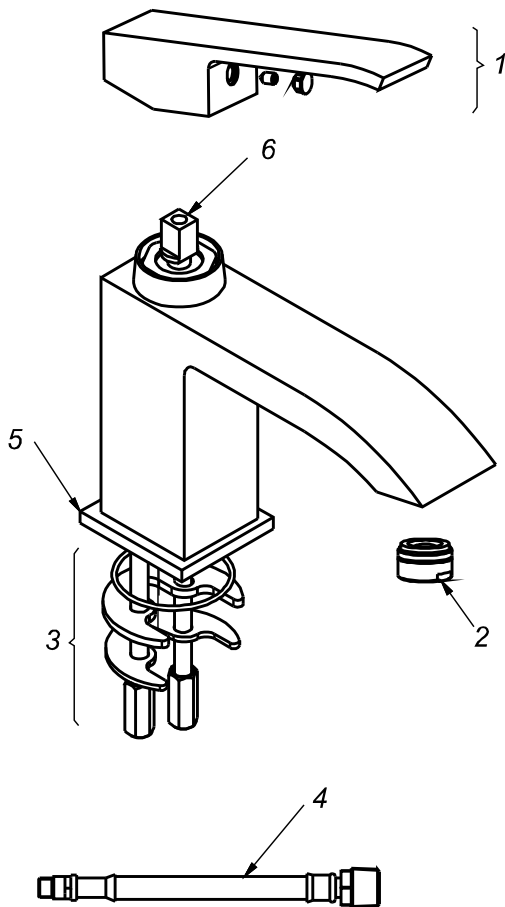

CÓDIGO : 752L6000

Mezcladora de lavatorio monocomando alta al mueble linea minimalista colección square cromo

LÍNEA : MINIMALISTA MONOCOMANDO

COLECCIÓN : SQUARE

USO : BAÑO

VAINSA
GRIFERÍA Y SANITARIOS

REPUESTOS

ITEM	CÓDIGO	DESCRIPCIÓN
1	RV161300	Manija colección CUADRADA.
2	RV175100	Areador.
3	RV215000	Kit de repuestos.
4	RV211200	Kit de repuestos.
5	RV261700	Base para monocomando lavatorio al mueble.
6	RV203800	Kit cerámico monocomando de 25mm.