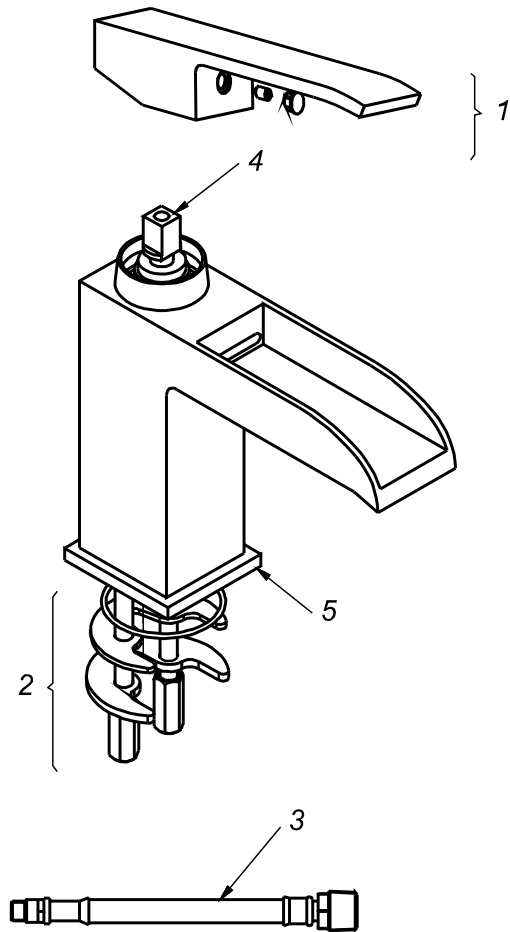

## CÓDIGO : 753L6B00

Mezcladora de lavatorio monocomando baja al mueble cascada línea minimalista monocomando colección square cromo

LÍNEA : MINIMALISTA MONOCOMANDO

COLECCIÓN : SQUARE

USO : BAÑO

**VAINSA**  
GRIFERÍA Y SANITARIOS

## REPUESTOS

ITEM	CÓDIGO	DESCRIPCIÓN
1	RV	Manija colección SQUARE.
2	RV215000	Kit para monocomando lavatorio.
3	RV212000	Tubo de abasto para monocomando.
4	RV203800	Kit cerámico monocomando de 25mm.
5	RV261100	Base para monocomando lavatorio al mueble cuadrada.