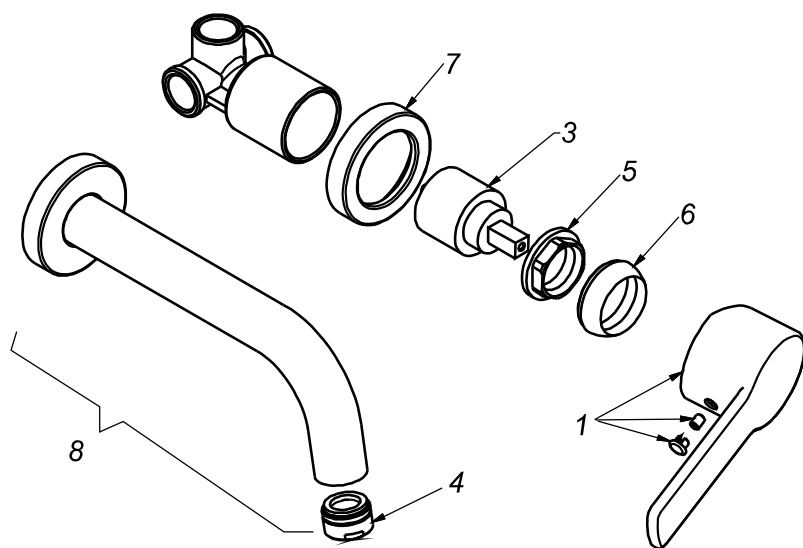

CÓDIGO : 75701000

Mezcladora de lavatorio monocomando a la pared linea ocean colección artic cromo

LÍNEA : OCEAN

COLECCIÓN : ARTIC

USO : BAÑO

VAINSA
GRIFERÍA Y SANITARIOS

REPUESTOS

ITEM	CÓDIGO	DESCRIPCIÓN
1	RV161900	Perilla colección ARTIC.
3	RV203100	Kit cerámico.
4	RV175100	Areador.
5	RV225500	Tuerca de ajuste.
6	RV171800	Cubierta chica..
7	RV177300	Canopla para cuerpo.
8	RV104700	Pico completo.