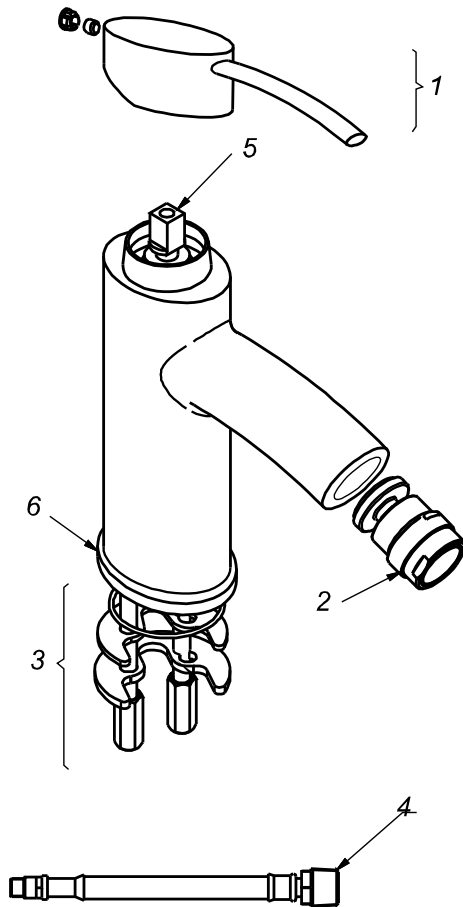

CÓDIGO : 760L9000

Mezcladora de bidet monocomando al mueble línea minimalista colección oval cromo

LÍNEA : MINIMALISTA MONOCOMANDO

COLECCIÓN : OVAL

USO : BAÑO

VAINSA
GRIFERÍA Y SANITARIOS

REPUESTOS

ITEM	CÓDIGO	DESCRIPCIÓN
1	RV164600	Manija colección OVAL.
2	RV175300	Areador.
3	RV215000	Kit de repuesto.
4	RV212000	Tubo de abasto para monocomando oval.
5	RV202900	Kit cerámico para monocomando.
6	RV256000	Base para monocomando lavatorio y bidet.