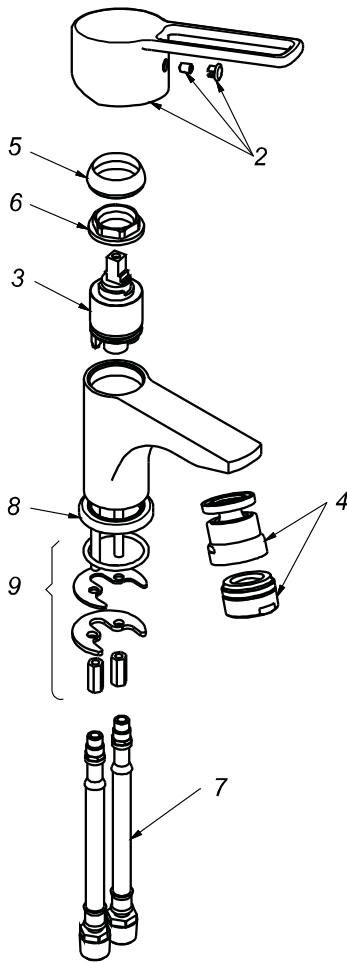

CÓDIGO : 76002000

Mezcladora de bidet monocomando al mueble línea ocean colección pacific cromo

LINEA : OCEAN

COLECCIÓN : PACIFIC

USO : BAÑO

VAINSA
GRIFERÍA Y SANITARIOS

REPUESTOS

ITEM	CÓDIGO	DESCRIPCIÓN
2	RV162500	Perilla colección PACIFIC.
3	RV203000	Kit cerámico monocomando.
4	RV175300	Areador para bidet.
5	RV171800	Cubierta chica.
6	RV225500	Tuerca de ajuste.
7	RV211200	Kit de repuestos
8	RV260900	Base para mezcladora monocomando lavatorio alto y bajo.
9	RV215000	Kit para monocomando lavatorio.