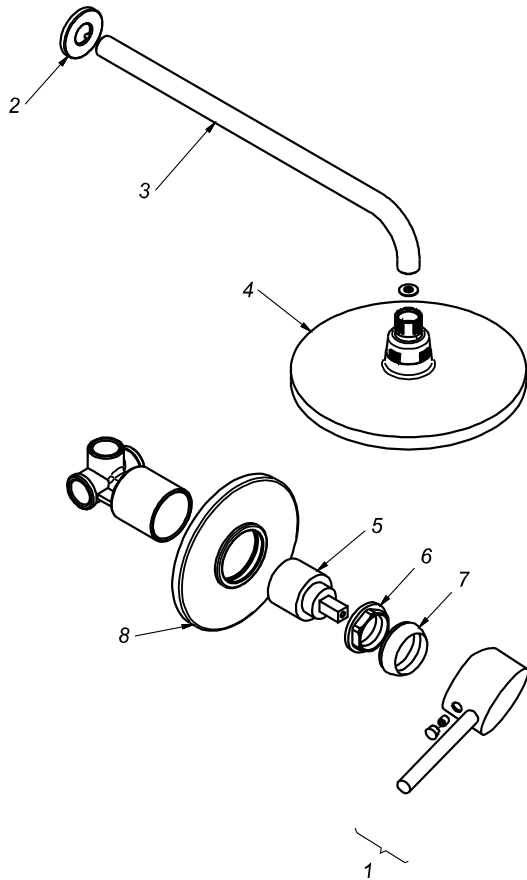

CÓDIGO : 785L4S00

Mezcladora de ducha monocomando línea minimalista colección lever con salida española minimalista a la pared 40cm cromo

LÍNEA : MINIMALISTA MONOCOMANDO

COLECCIÓN : LEVER

USO : BAÑO

VAINSA
GRIFERÍA Y SANITARIOS

REPUESTOS

ITEM	CÓDIGO	DESCRIPCIÓN
1	RV160800	Manija colección LEVER.
2	RV174000	Canopla para salida de ducha.
3	RV265100	Tubo para salida de ducha.
4	RV261800	Cabeza para salida de ducha española minimalista.
5	RV203100	Kit cerámico.
6	RV225500	Tuerca de ajuste.
7	RV171800	Cubierta chica.
8	RV172800	Canopla para ducha monocomando.